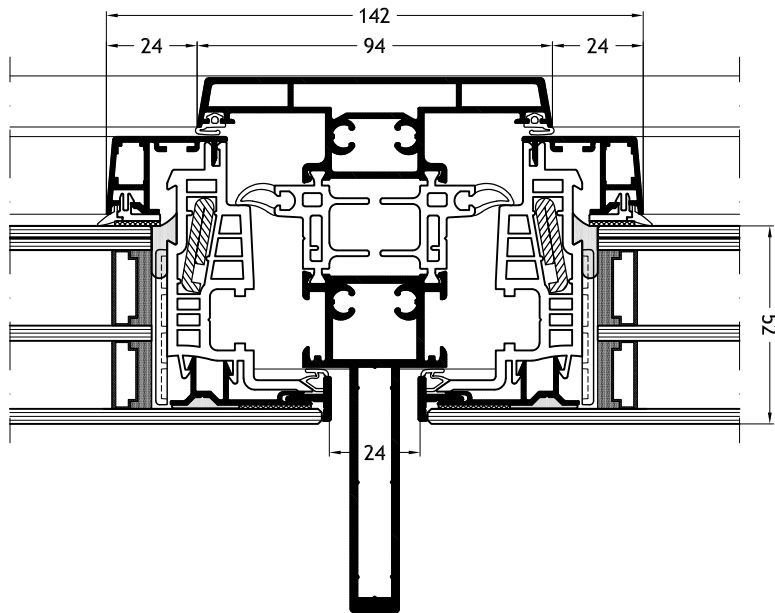

Kalf/Stijl 745

met vleugel Step line Cristal A23 en vast glas

Technische tekeningen

Schaal 1:2

Kalf/Stijl 744

met vleugel Step line Cristal A23

Kalf/Stijl 744

met vleugel Step line Cristal A23 en vast glas