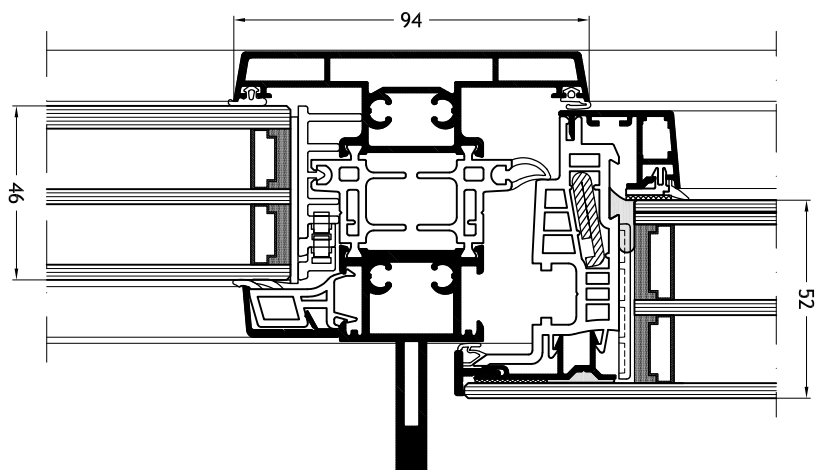

Kalf/Stijl 745

met vleugel Step line Cristal A23 en vast glas