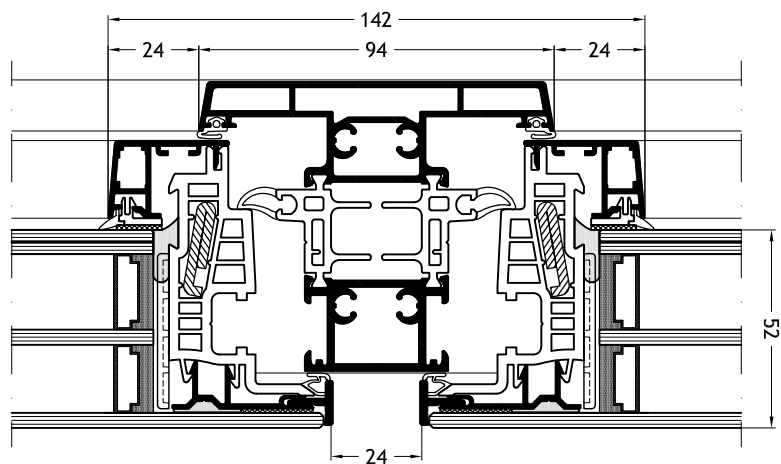

Technische tekeningen

Schaal 1:2

Kalf/Stijl 739

met vleugel Step line Cristal A23