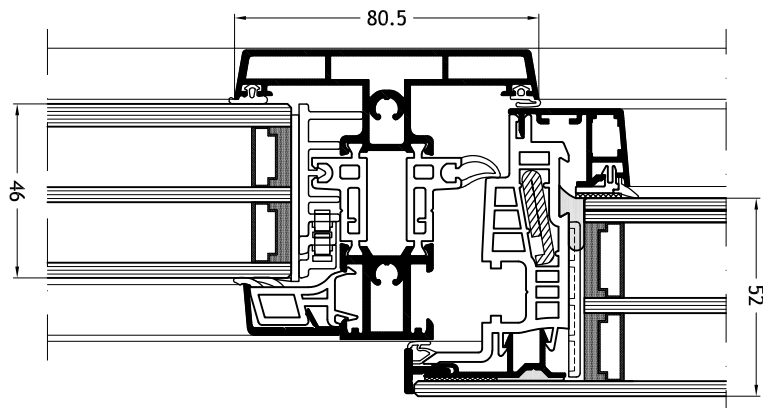

Kalf/Stijl 726

met vleugel Step line Cristal A23 en vast glas