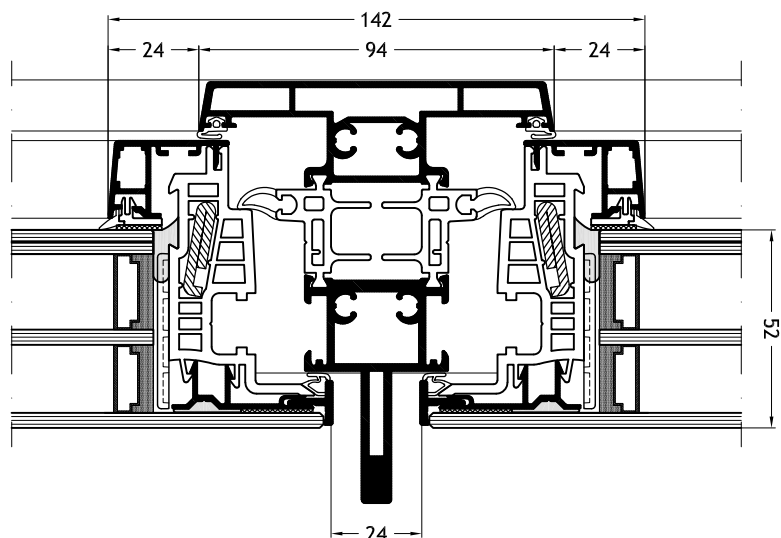

Kalf/Stijl 726

met vleugel Step line Cristal A23

Kalf/Stijl 726

met vleugel Step line Cristal A23 en vast glas

Technische tekeningen

Schaal 1:2

Kalf/Stijl 745

met vleugel Step line Cristal A23