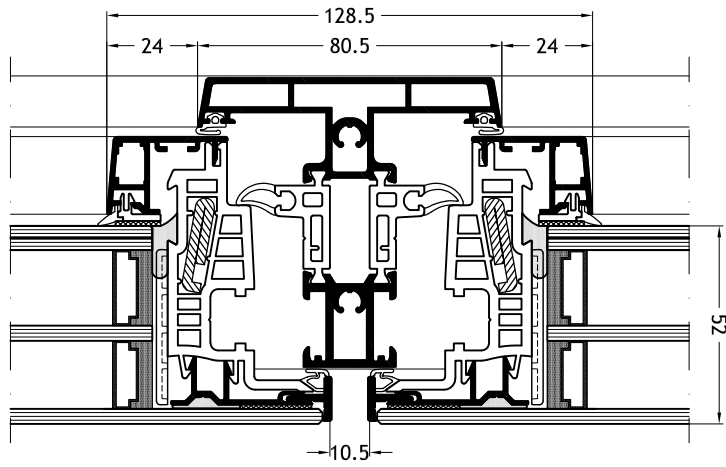

Technische tekeningen

Schaal 1:2

Kalf/Stijl 726

met vleugel Step line Cristal A23