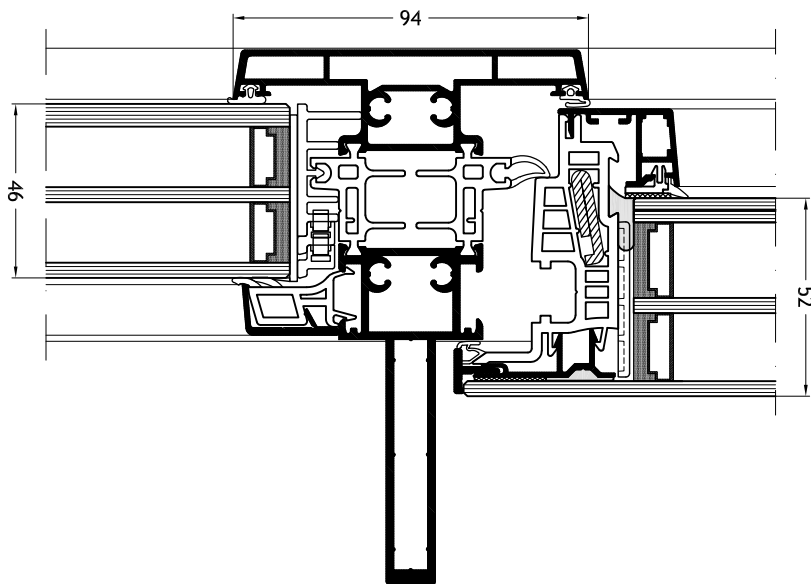

Kalf/Stijl 745

met vleugel Step line Cristal A23 en vast glas

Technische tekeningen

Schaal 1:2

Kalf/Stijl 744

met vleugel Step line Cristal A23

Kalf/Stijl 744

met vleugel Step line Cristal A23 en vast glas