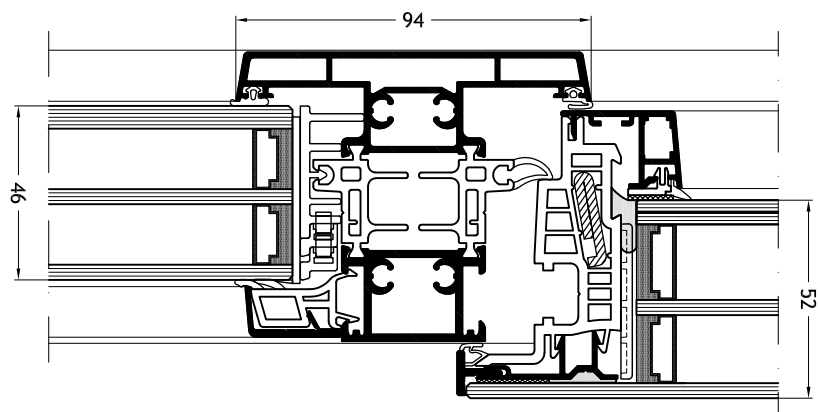

Technische tekeningen

Schaal 1:2

Kalf/Stijl 739

met vleugel Step line Cristal A23

Kalf/Stijl 739

met vleugel Step line Cristal A23 en vast glas

Technische tekeningen

Schaal 1:2