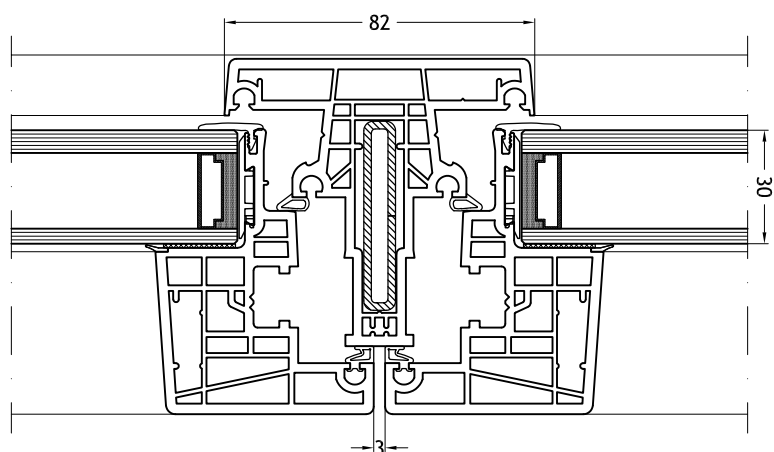

Kalf/Stijl 968

met vleugel Nova-line 971