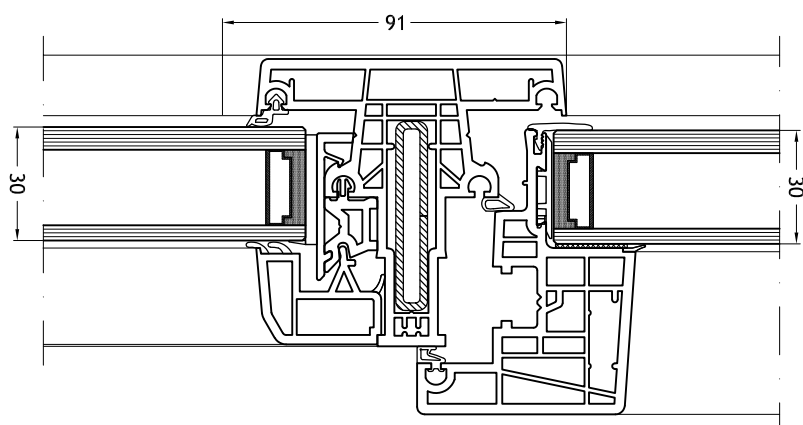

Kalf/Stijl 969

met vleugel Nova-line 971 en vast glas

Technische tekeningen

Schaal 1:2

Kalf/Stijl 968

met vleugel Nova-line 953 en vast glas

Kalf/Stijl 968

met vleugel Nova-line 971 en vast glas