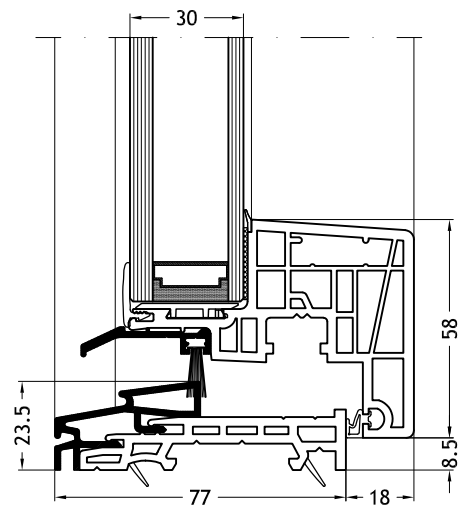

Technische tekeningen

Schaal 1:2

Kozijn Z-vorm 967
met vleugel Nova-line 953

Kozijn Z-vorm 967
met vleugel Nova-line 971

Vlakte onderdorpel
met vleugel Nova-line 953

Vlakte onderdorpel
met vleugel Nova-line 971