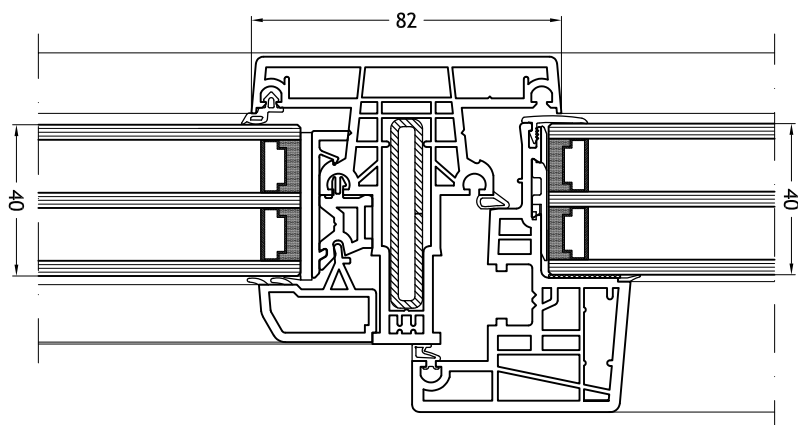

Kalf/Stijl 969

met vleugel Nova-line 971 en vast glas

Technische tekeningen

Schaal 1:2

Kalf/Stijl 968

met vleugel Nova-line 953 en vast glas

Kalf/Stijl 968

met vleugel Nova-line 971 en vast glas