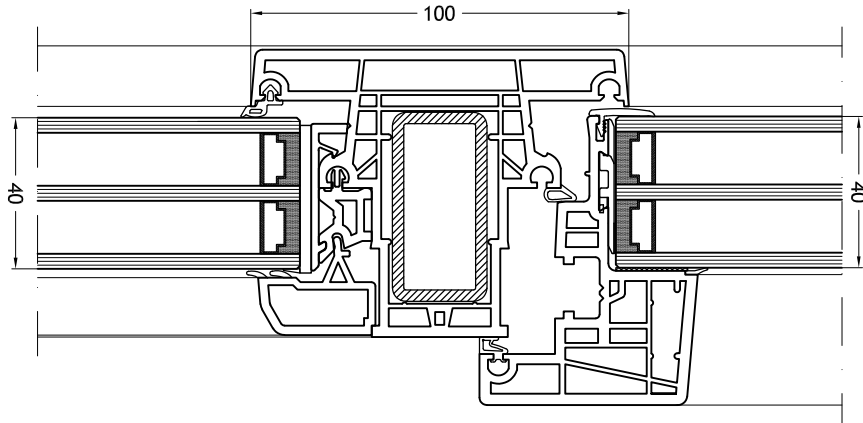

Kalf/Stijl 968

met vleugel Nova-line 953

Kalf/Stijl 968

met vleugel Nova-line 971

Technische tekeningen

Schaal 1:2

Kalf/Stijl 969

met vleugel Nova-line 953 en vast glas