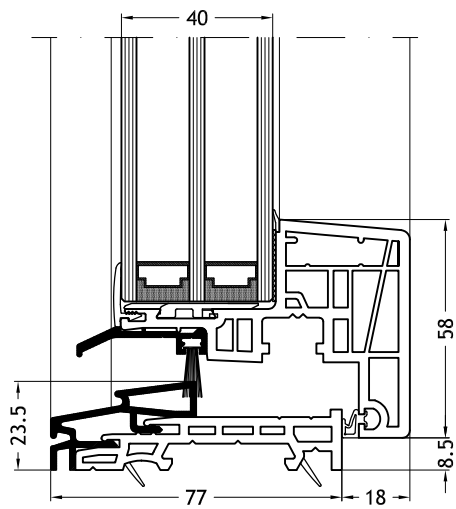

Technische tekeningen

Schaal 1:2

Kozijn Z-vorm 967
met vleugel Nova-line 953

Kozijn Z-vorm 967
met vleugel Nova-line 971

Vlakte onderdorpel
met vleugel Nova-line 953

Vlakte onderdorpel
met vleugel Nova-line 971