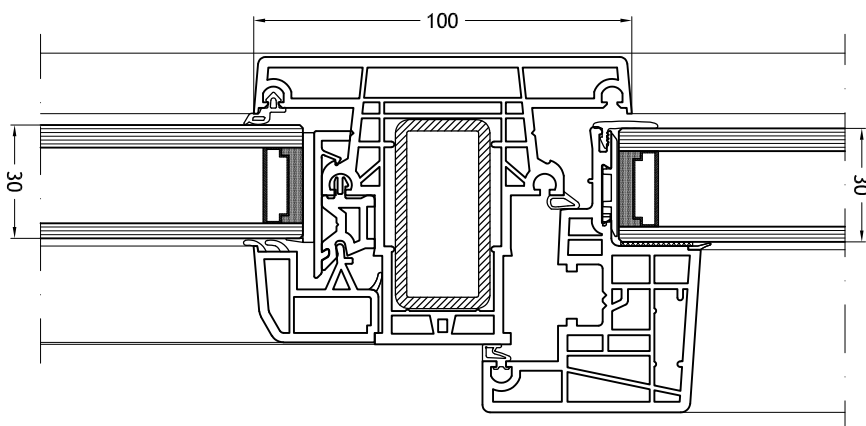

Kalf/Stijl 969

met vleugel Nova-line 971 en vast glas