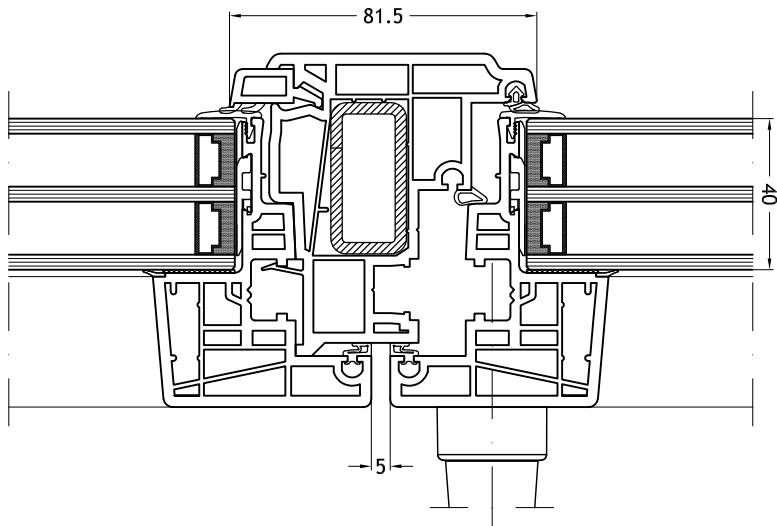

Technische tekeningen

Schaal 1:2

Klassieke stolp-middenpartij 945

met vleugel Nova-line 953