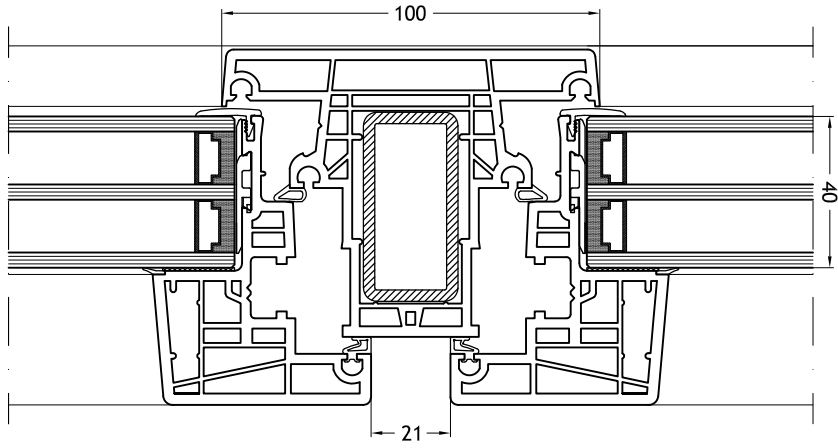

Technische tekeningen

Schaal 1:2

Kalf/Stijl 969

met vleugel Nova-line 953