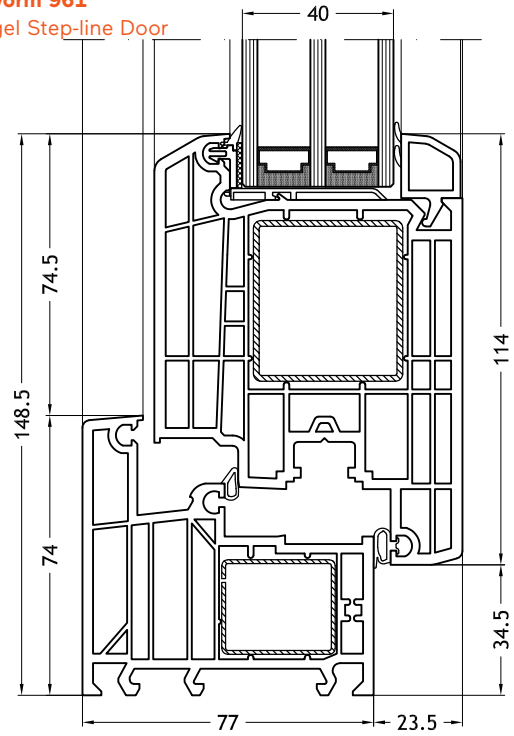

Technische tekeningen

Schaal 1:2

Kozijn L-vorm 961
met vleugel Step-line

Kozijn L-vorm 961
met vleugel Step-line Door

Kozijn L-vorm 961
met vleugel Step-line Door out

Kozijn L-vorm 962
met vleugel Step-line