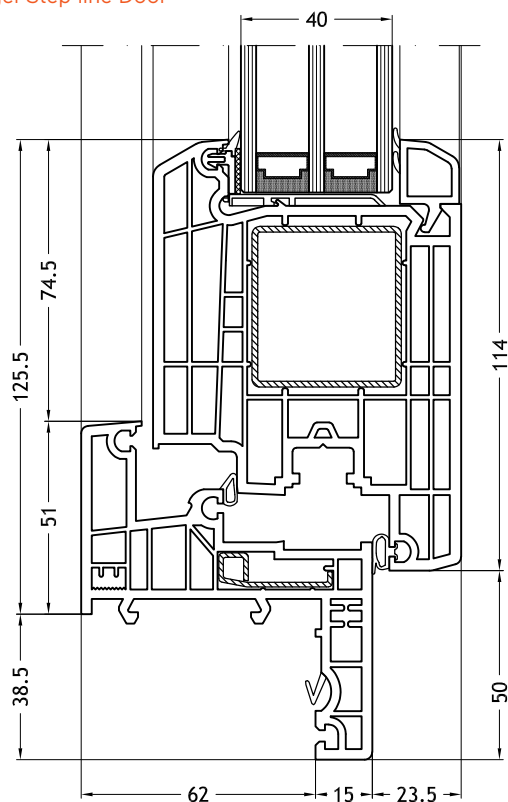

Kozijn Z-vorm 965
met vleugel Step-line Door