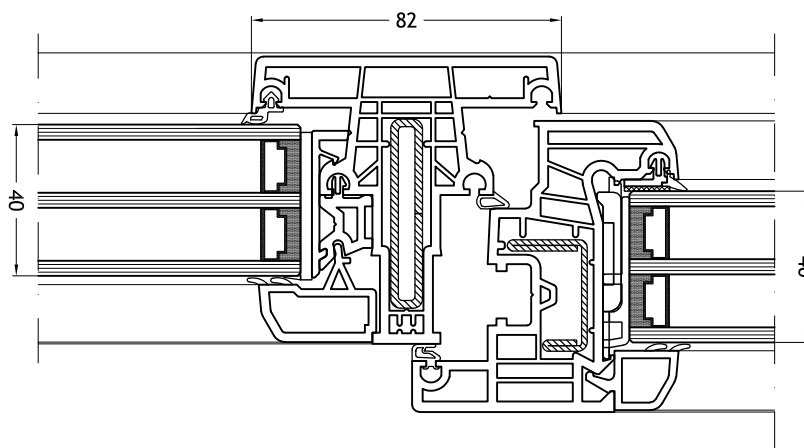

Kalf/Stijl 969

met vleugel Step-line en vast glas

Technische tekeningen

Schaal 1:2

Kalf/Stijl 968

met vleugel Step-line en vast glas

Klassieke stolp-middenpartij 928

met vleugel Step-line