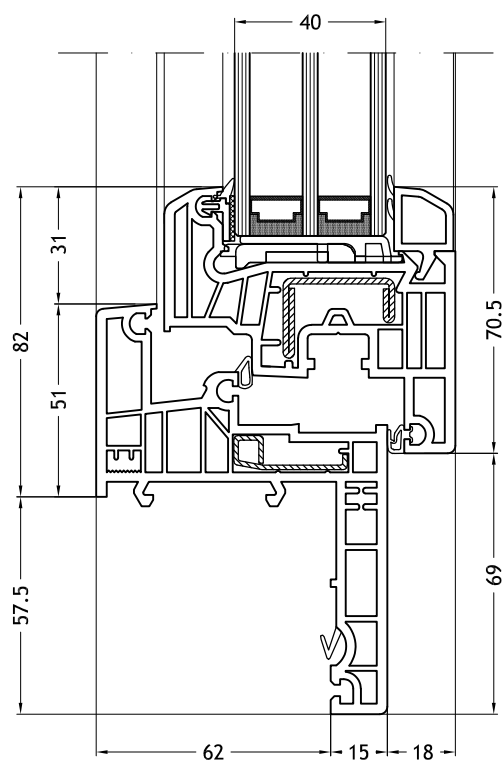

Technische tekeningen

Schaal 1:2

Kozijn Z-vorm 965
met vleugel Step-line

Kozijn Z-vorm 965
met vleugel Step-line Door

Kozijn Z-vorm 965
met vleugel Step-line Door out

Kozijn Z-vorm 966
met vleugel Step-line