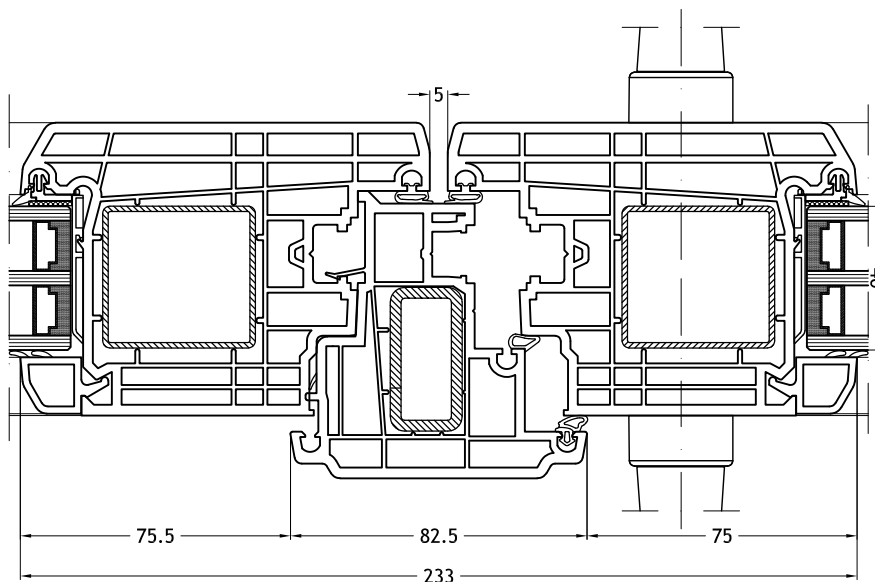

Technische tekeningen

Schaal 1:2

Klassieke stolp-middenpartij 928

met vleugel Step-line Door

Klassieke stolp-middenpartij 928

met vleugel Step-line Door out

Technische tekeningen

Schaal 1:2