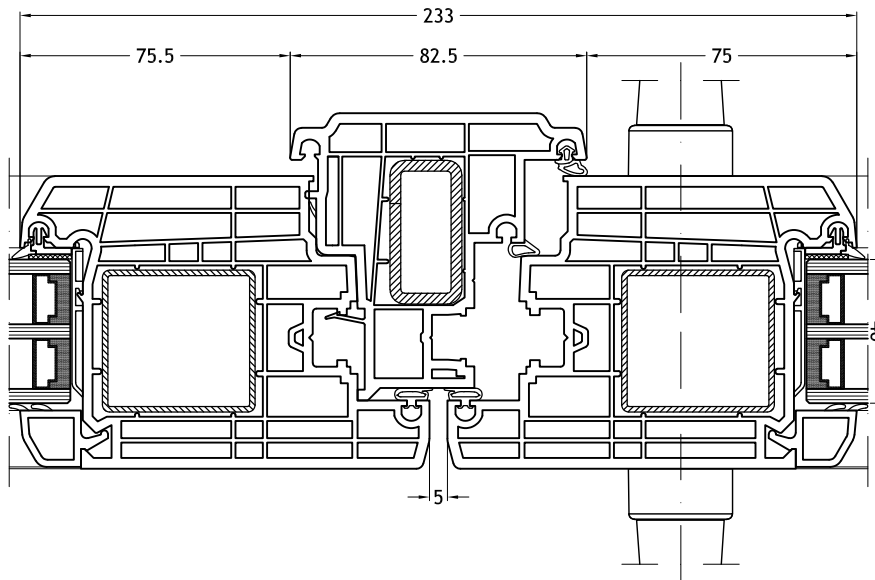

Technische tekeningen

Schaal 1:2

Klassieke stolp-middenpartij 928

met vleugel Step-line Door