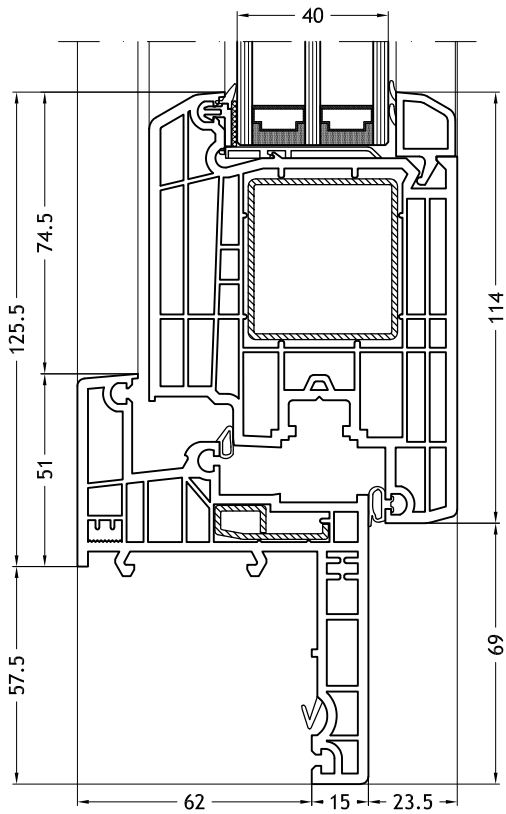

Technische tekeningen

Schaal 1:2

Kozijn Z-vorm 966
met vleugel Step-line Door