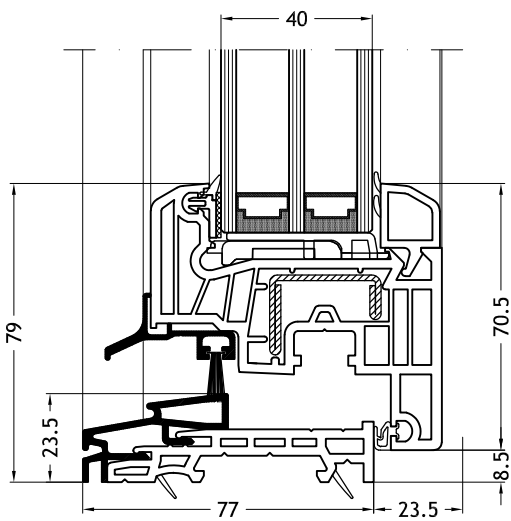

Technische tekeningen

Schaal 1:2

Kozijn Z-vorm 966
met vleugel Step-line Door

Kozijn Z-vorm 966
met vleugel Step-line Door out

Vlakke onderdorpel
met vleugel Step-line

Vlakke onderdorpel
met vleugel Step-line Door