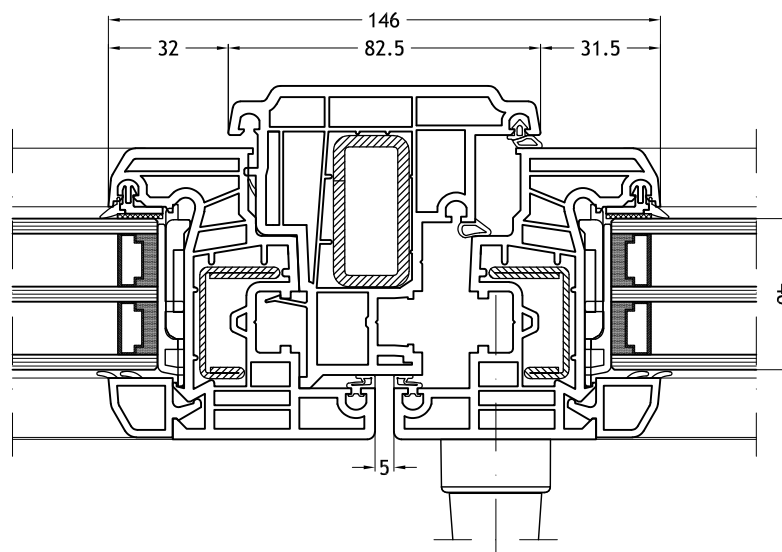

Kalf/Stijl 969

met vleugel Step-line en vast glas

Technische tekeningen

Schaal 1:2

Kalf/Stijl 968

met vleugel Step-line en vast glas

Klassieke stolp-middenpartij 928

met vleugel Step-line