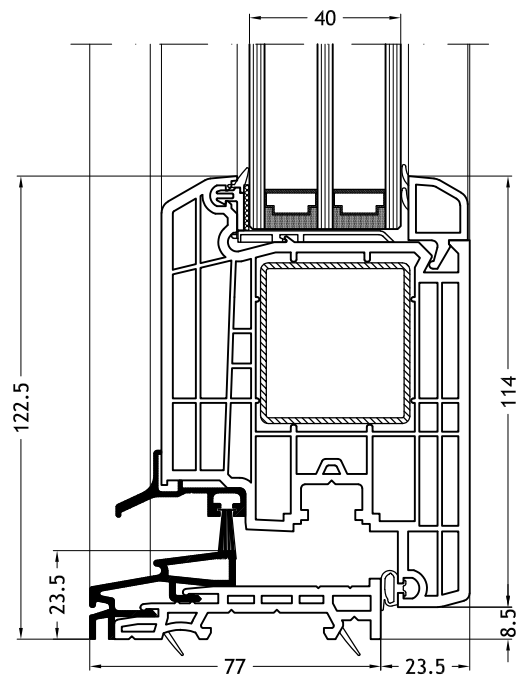

Technische tekeningen

Schaal 1:2

Kozijn Z-vorm 966
met vleugel Step-line Door

Kozijn Z-vorm 966
met vleugel Step-line Door out

Vlakke onderdorpel
met vleugel Step-line

Vlakke onderdorpel
met vleugel Step-line Door