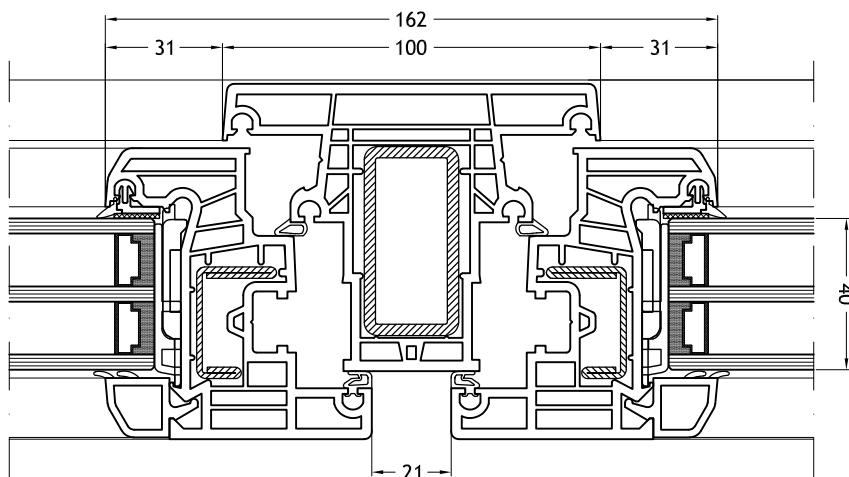

Technische tekeningen

Schaal 1:2