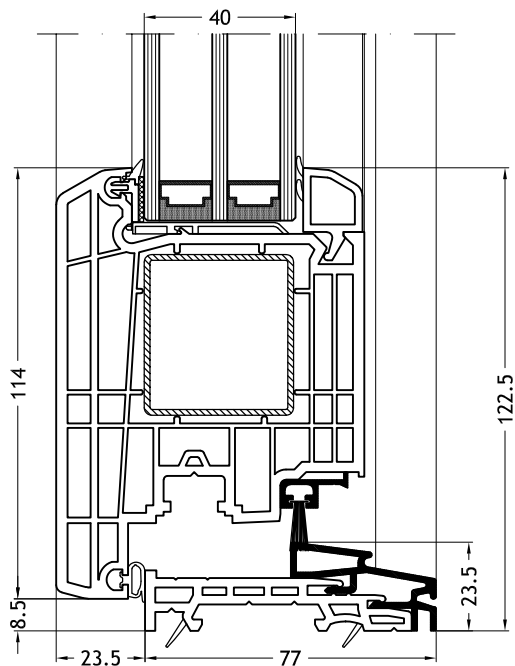

Technische tekeningen

Schaal 1:2