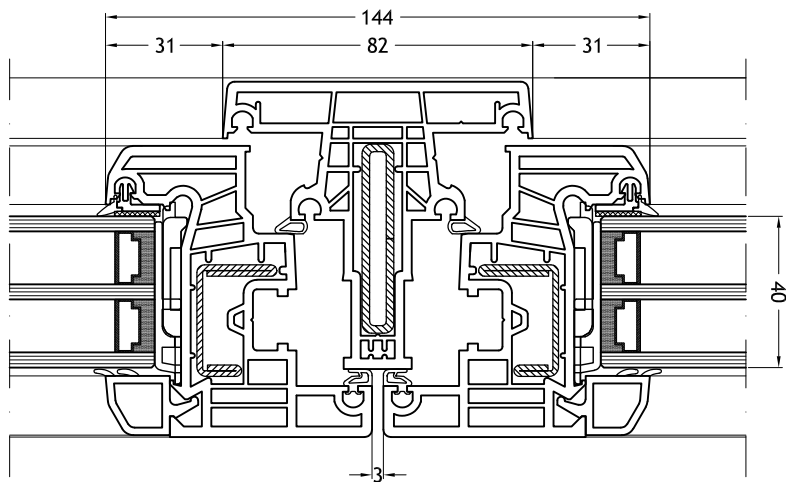

Technische tekeningen

Schaal 1:2

Vlakke onderdorpel
met vleugel Step-line Door out

Kalf/Stijl 969
met vleugel Step-line

Technische tekeningen

Schaal 1:2

Kalf/Stijl 968

met vleugel Step-line