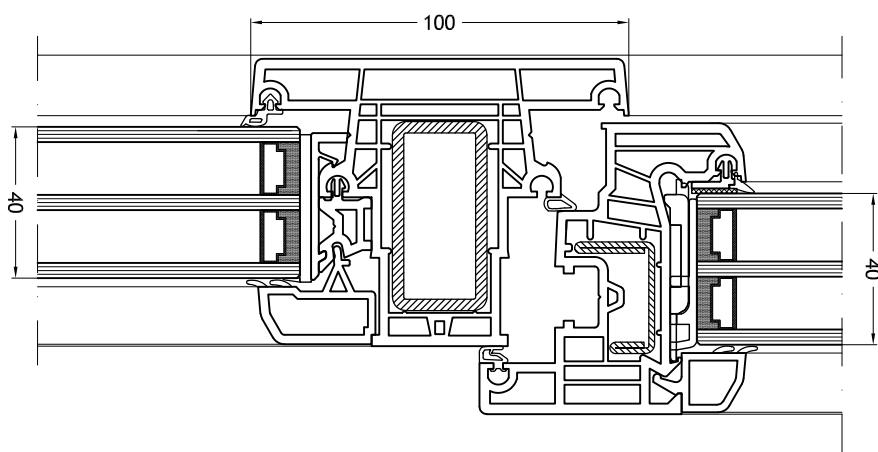

Kalf/Stijl 969

met vleugel Step-line en vast glas