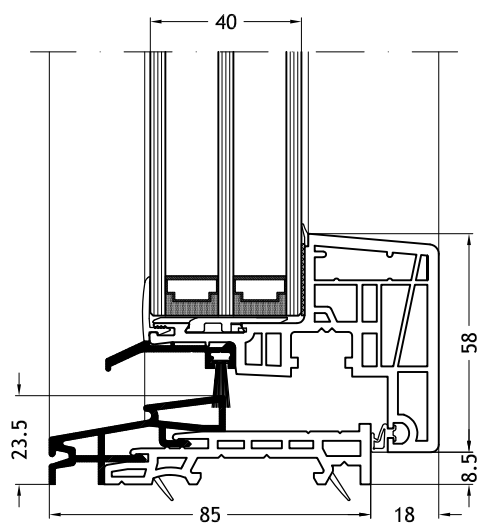

Technische tekeningen

Schaal 1:2

Kozijn Z-vorm 965N
met vleugel Nova-line 953

Kozijn Z-vorm 965N
met vleugel Nova-line 971

Kozijn Z-vorm 966N
met vleugel Nova-line 953

Kozijn Z-vorm 966N
met vleugel Nova-line 971

Technische tekeningen

Schaal 1:2

Kozijn Z-vorm 967N
met vleugel Nova-line 953

Kozijn Z-vorm 967N
met vleugel Nova-line 971

Vlakte onderdorpel
met vleugel Nova-line 953

Vlakte onderdorpel
met vleugel Nova-line 971