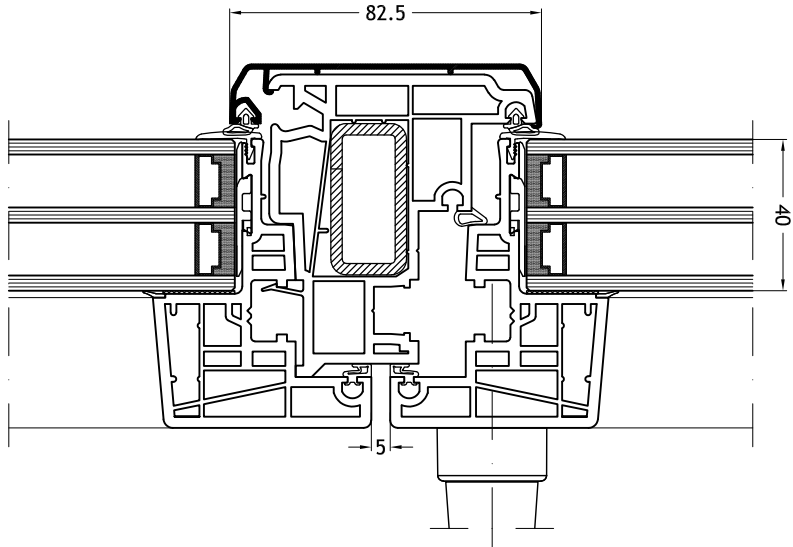

Technische tekeningen

Schaal 1:2

Klassieke stolp-middenpartij 45K

met vleugel Nova-line 953