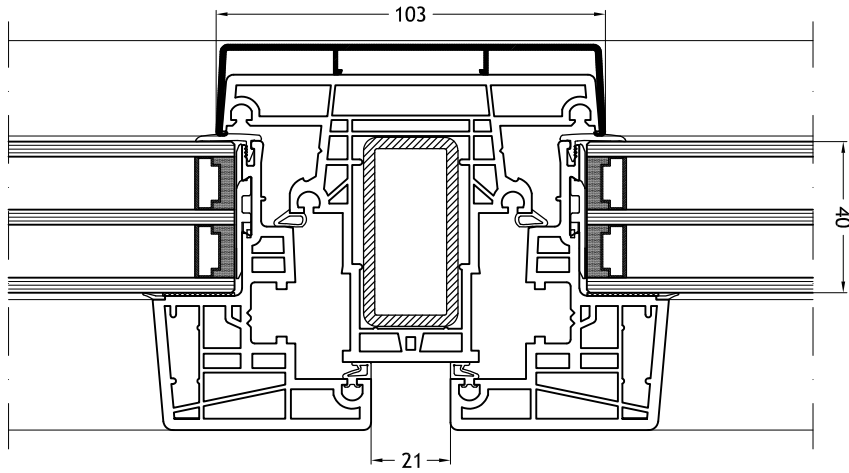

Technische tekeningen

Schaal 1:2

Kalf/Stijl 969N

met vleugel Nova-line 953