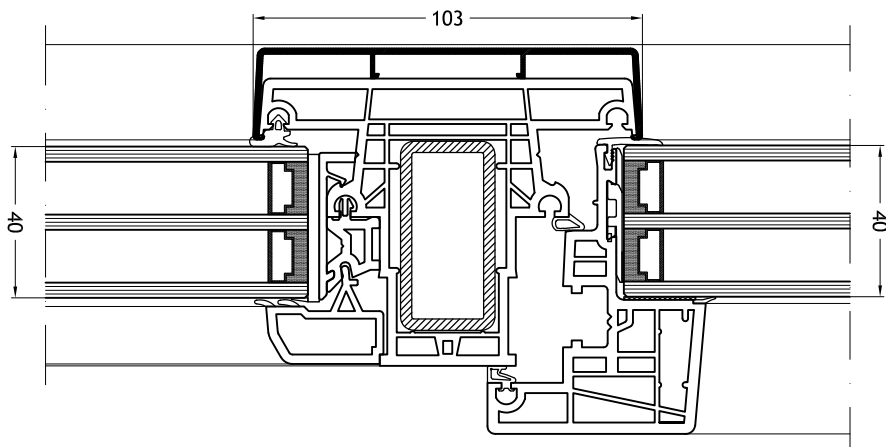

Kalf/Stijl 968N
met vleugel Nova-line 953

Kalf/Stijl 968N
met vleugel Nova-line 971

Technische tekeningen

Schaal 1:2

Kalf/Stijl 969N

met vleugel Nova-line 953 en vast glas

Kalf/Stijl 969N

met vleugel Nova-line 971 en vast glas