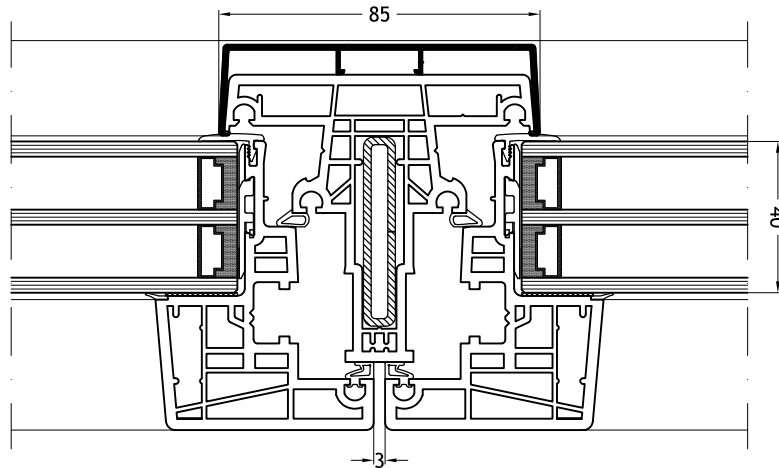

Technische tekeningen

Schaal 1:2

Kalf/Stijl 968N
met vleugel Nova-line 953