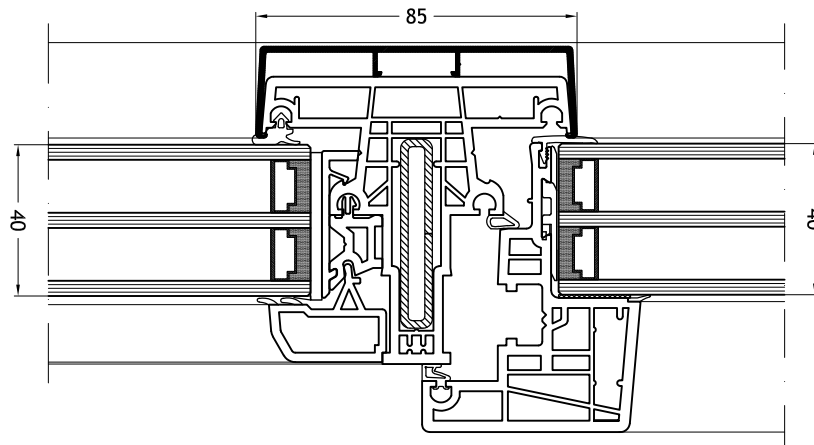

Technische tekeningen

Schaal 1:2

Kalf/Stijl 968N

met vleugel Nova-line 953 en vast glas