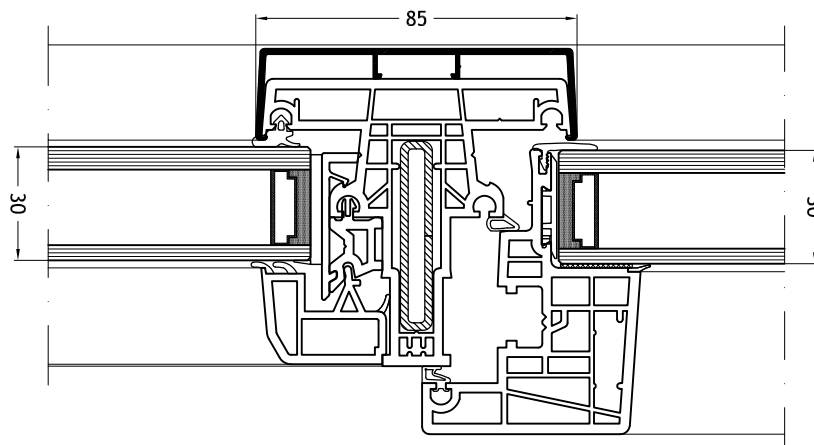

Technische tekeningen

Schaal 1:2

Kalf/Stijl 968N

met vleugel Nova-line 953 en vast glas

Kalf/Stijl 968N

met vleugel Nova-line 971 en vast glas

Technische tekeningen

Schaal 1:2