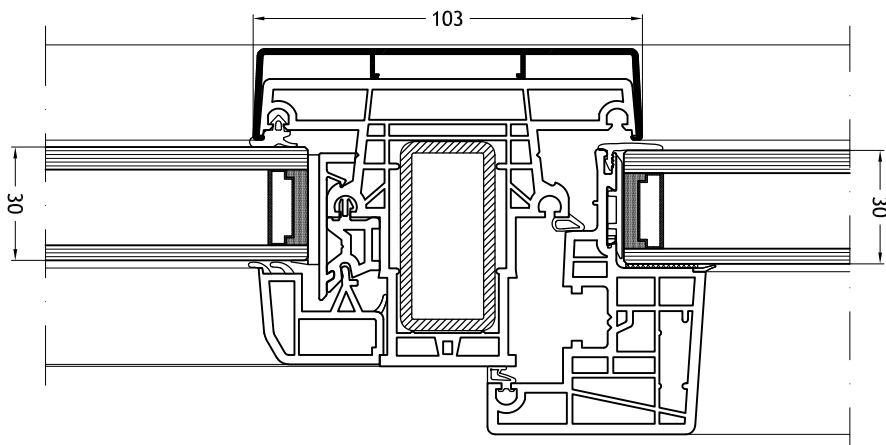

Kalf/Stijl 968N
met vleugel Nova-line 953

Kalf/Stijl 968N
met vleugel Nova-line 971

Technische tekeningen

Schaal 1:2

Kalf/Stijl 969N

met vleugel Nova-line 953 en vast glas

Kalf/Stijl 969N

met vleugel Nova-line 971 en vast glas