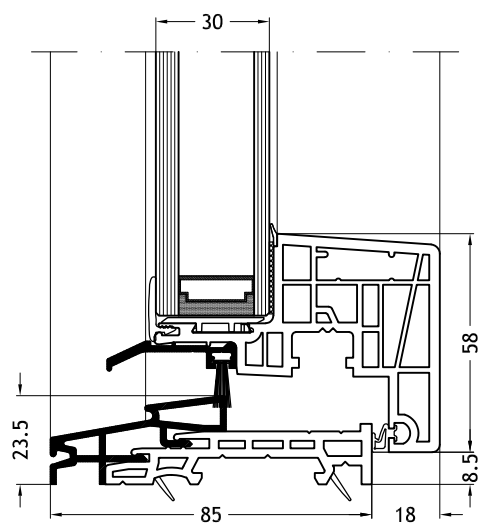

Technische tekeningen

Schaal 1:2

Kozijn Z-vorm 967N
met vleugel Nova-line 953

Kozijn Z-vorm 967N
met vleugel Nova-line 971

Vlakte onderdorpel
met vleugel Nova-line 953

Vlakte onderdorpel
met vleugel Nova-line 971