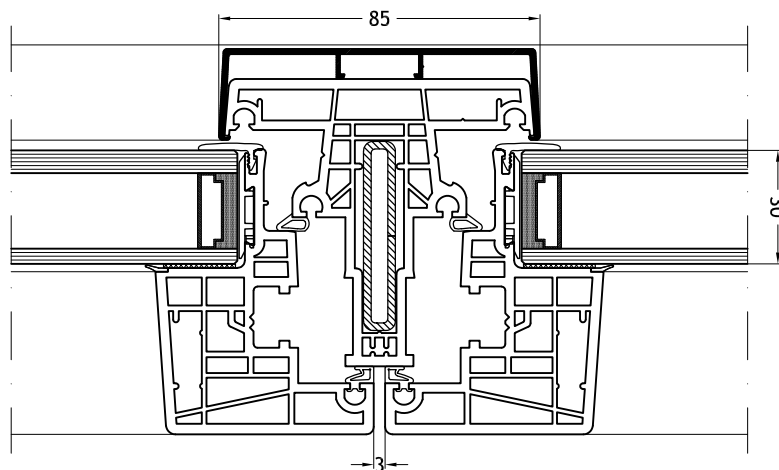

Kalf/Stijl 968N
met vleugel Nova-line 971