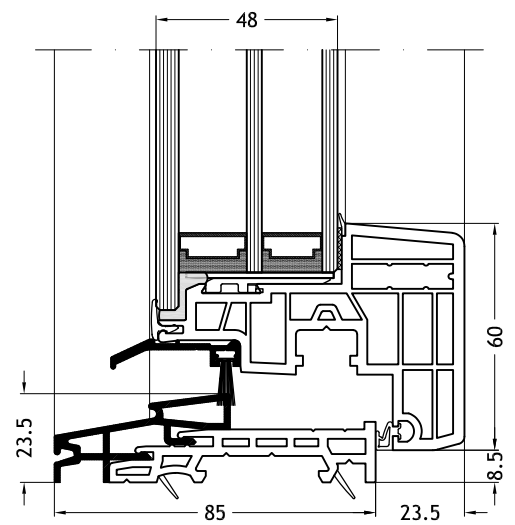

Technische tekeningen

Schaal 1:2

Kozijn Z-vorm 965N
met vleugel Nova-line Plus

Kozijn Z-vorm 966N
met vleugel Nova-line Plus

Kozijn Z-vorm 967N
met vleugel Nova-line Plus

Vlakte onderdorpel
met vleugel Nova-line Plus