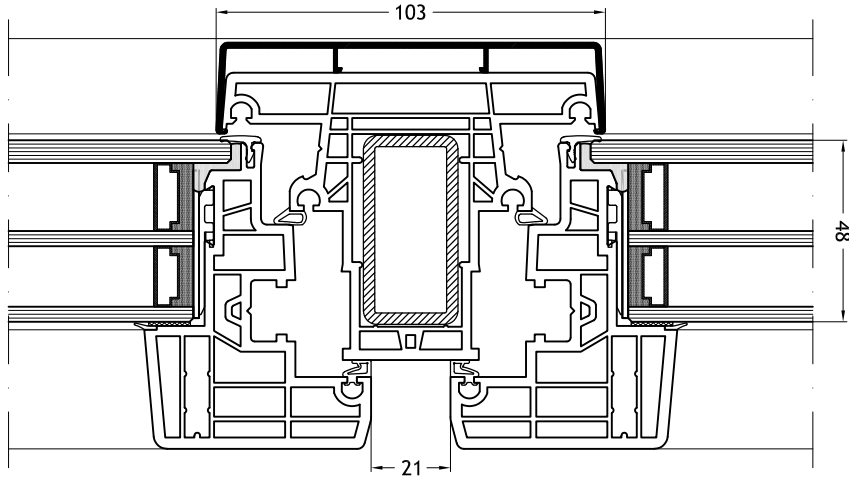

Technische tekeningen

Schaal 1:2

Kalf/Stijl 969N

met vleugel Nova-line Plus