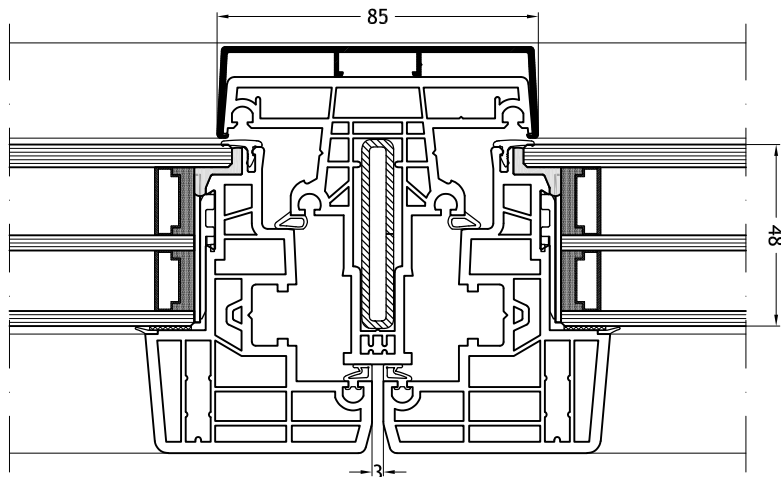

Technische tekeningen

Schaal 1:2

Kalf/Stijl 969N

met vleugel Nova-line Plus

Kalf/Stijl 968N

met vleugel Nova-line Plus

Technische tekeningen

Schaal 1:2