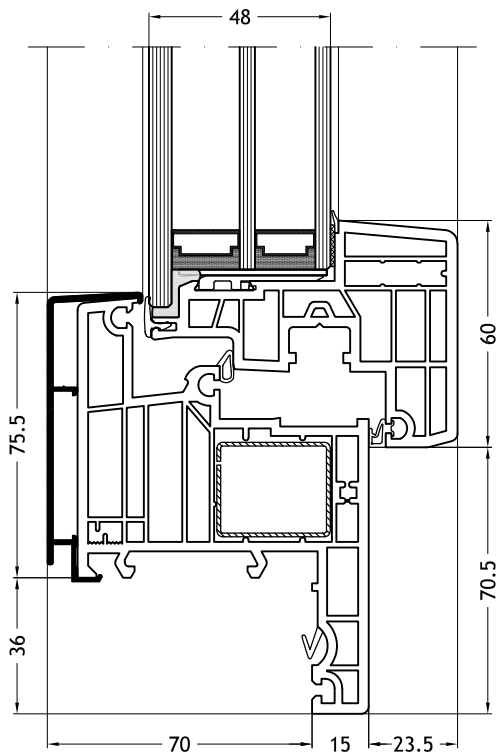

Technische tekeningen

Schaal 1:2

Kozijn Z-vorm 965N
met vleugel Nova-line Plus

Kozijn Z-vorm 966N
met vleugel Nova-line Plus

Kozijn Z-vorm 967N
met vleugel Nova-line Plus

Vlakte onderdorpel
met vleugel Nova-line Plus