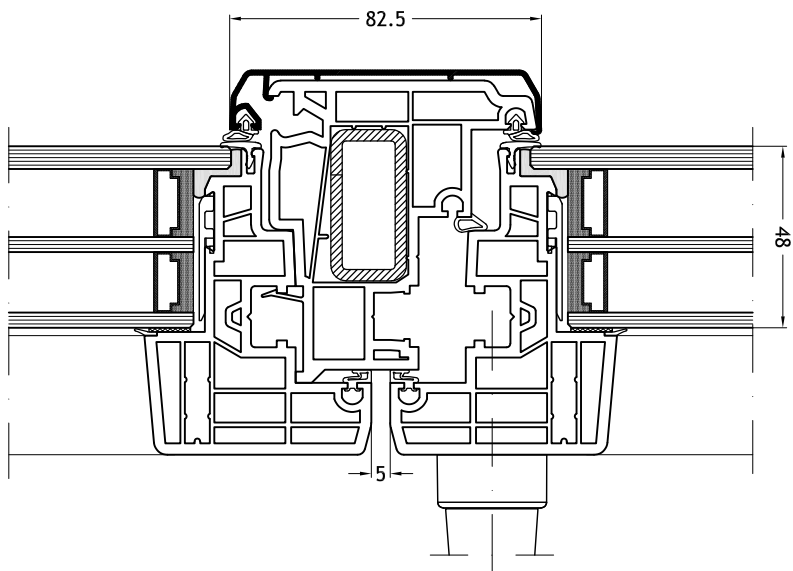

Kalf/Stijl 969N

met vleugel Nova-line Plus en vast glas

Kalf/Stijl 968N

met vleugel Nova-line Plus en vast glas

Technische tekeningen

Schaal 1:2

Klassieke stolp-middenpartij 45K

met vleugel Nova-line Plus