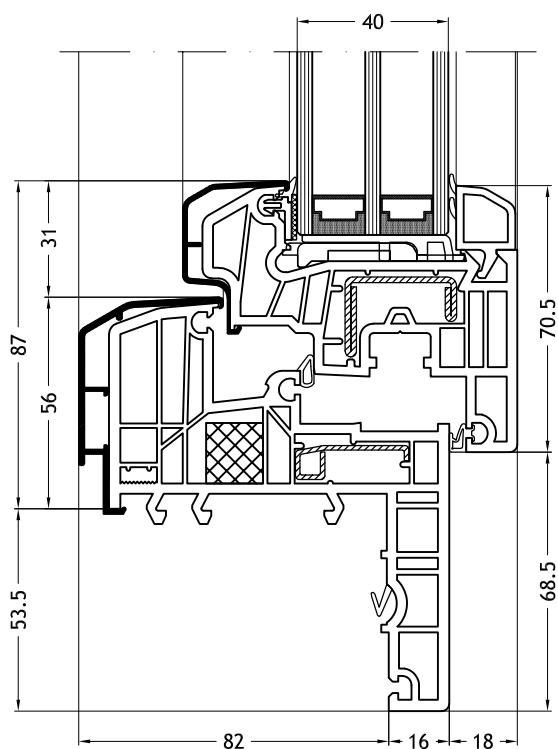

# Diseños técnicos

escala 1:2

**Marco L - 924K**  
con hoja Classic-line C

**Marco Z - 923K**  
con hoja Classic-line C

**Marco Z - 129K**  
con hoja Classic-line C

**Solera plana**  
con hoja Classic-line C