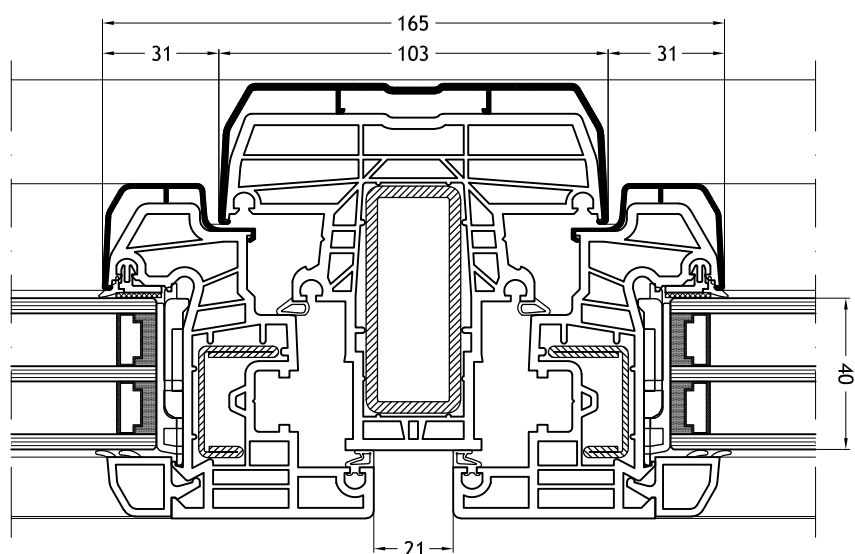

Diseños técnicos

escala 1:2

Travesaño 922K
con hoja Classic-line C