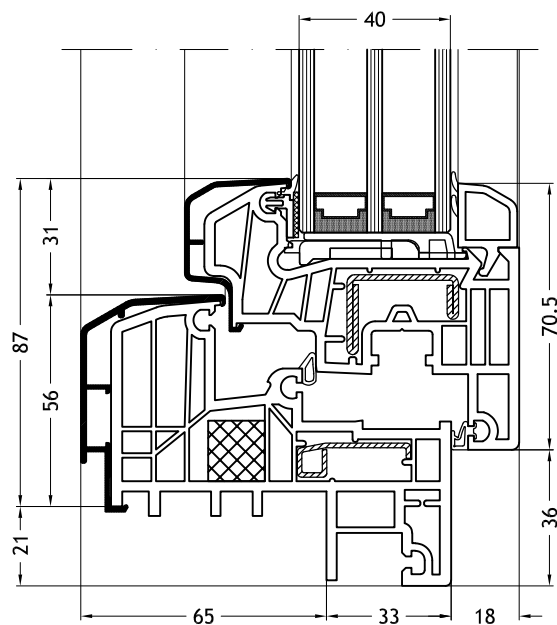

# Diseños técnicos

escala 1:2

**Marco L - 924K**  
con hoja Classic-line C

**Marco Z - 923K**  
con hoja Classic-line C

**Marco Z - 129K**  
con hoja Classic-line C

**Solera plana**  
con hoja Classic-line C