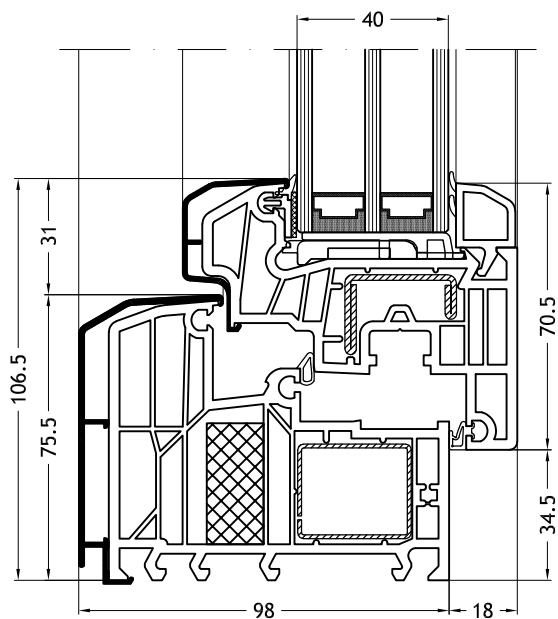

# Diseños técnicos

escala 1:2

**Marco L - 924K**  
con hoja Classic-line C

**Marco Z - 923K**  
con hoja Classic-line C

**Marco Z - 129K**  
con hoja Classic-line C

**Solera plana**  
con hoja Classic-line C