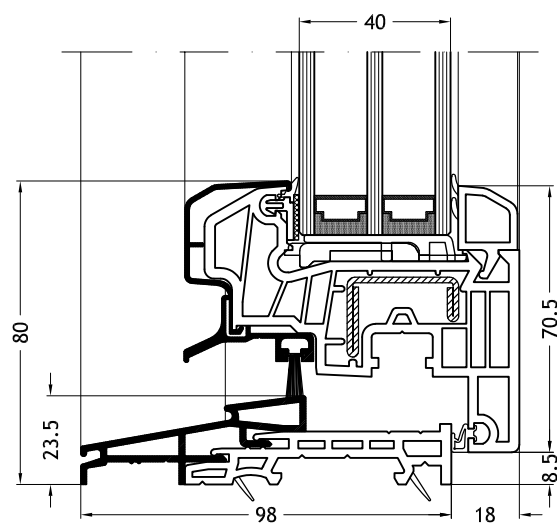

# Diseños técnicos

escala 1:2

**Marco L - 924K**  
con hoja Classic-line C

**Marco Z - 923K**  
con hoja Classic-line C

**Marco Z - 129K**  
con hoja Classic-line C

**Solera plana**  
con hoja Classic-line C