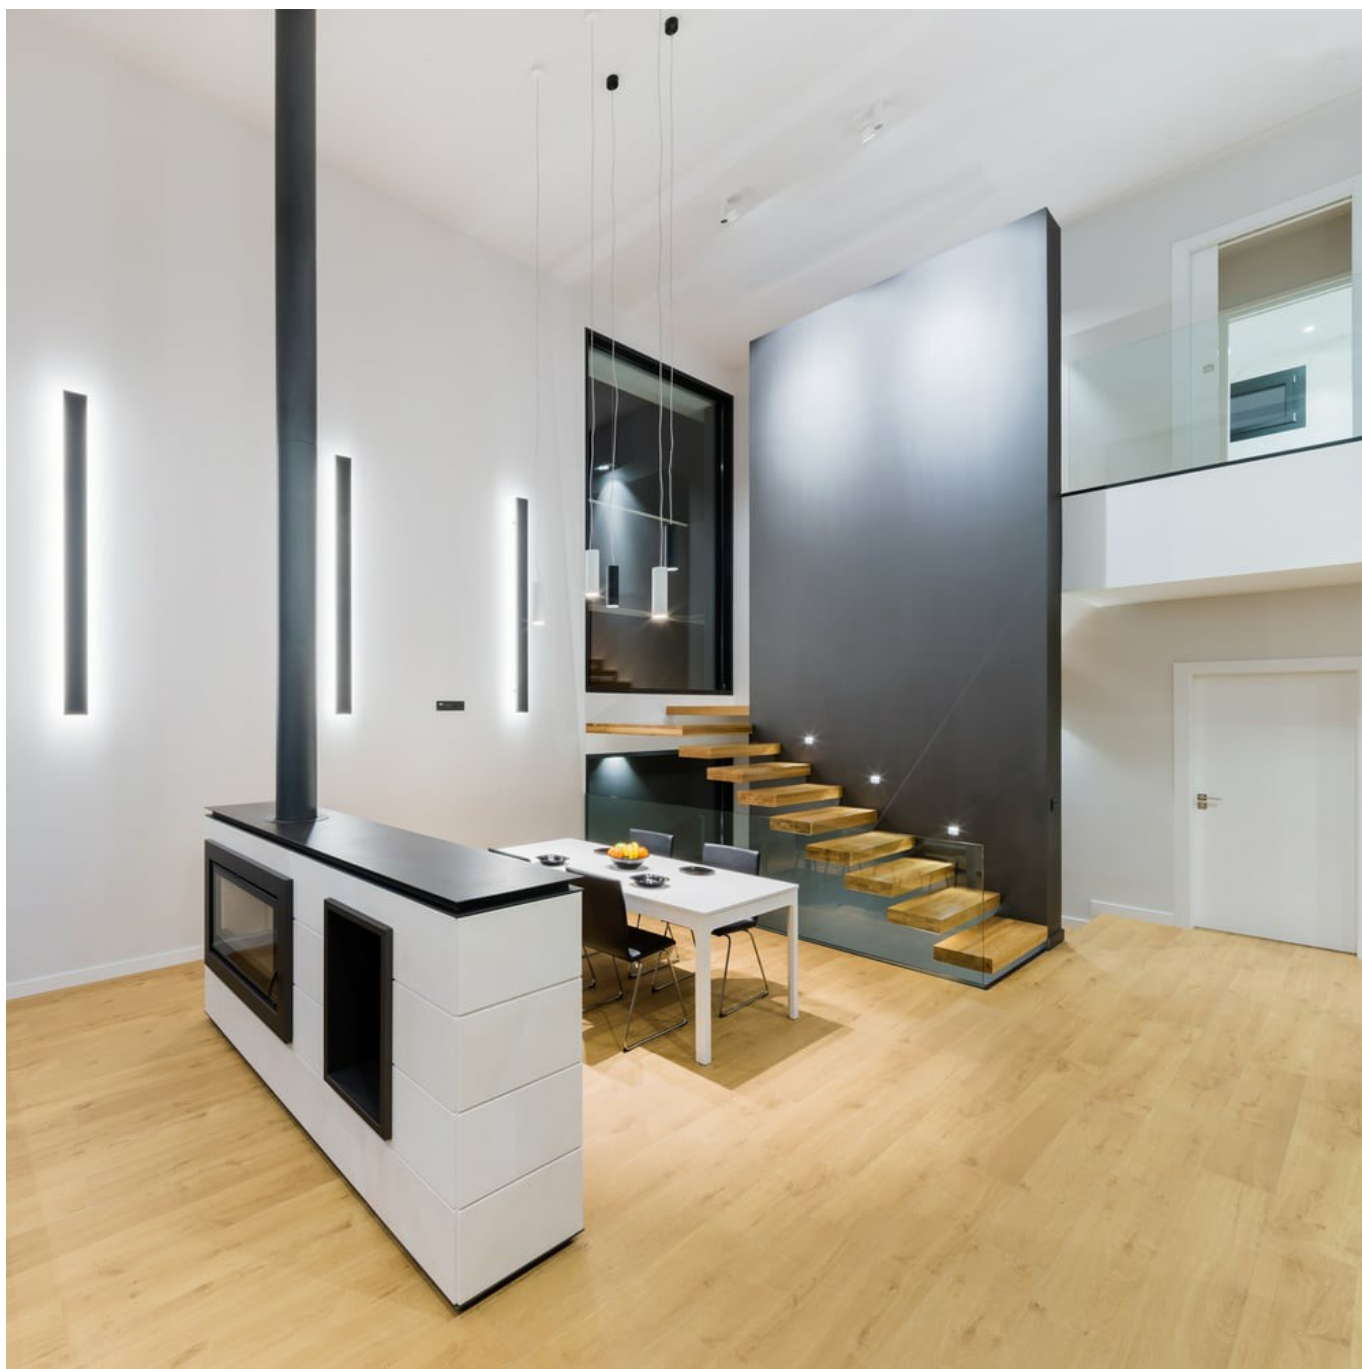

FIN-Project Nova-line 78/88
Alumínio-alumínio

Morada em Gijón

Fachadas de vidro grandes em vivenda unifamiliar

Esta moderna casa térrea caracteriza-se pela combinação entre preto e branco, tanto na fachada exterior como no interior. Os elementos de estilo escuros contrastam harmoniosamente com os ambientes claros e luminosos. As fachadas de vidro, as portas de correr elevatórias e as janelas de alumínio deixam entrar imensa luz natural. Os aros escuros e minimalistas realçam o jogo de cores e o design do edifício. Os raffstores exteriores garantem uma proteção solar controlada. Para finalizar, a porta de entrada com estética minimalista e intemporal completa o quadro geral. Graças ao núcleo de PVC, todos os produtos oferecem um ótimo isolamento térmico.

Tipo de edifício	Morada unifamiliar
Ano de construção	2018
Tipo de intervenção	Obra nova
Projeto	Estudio Arquitectura-9
País	Espanha
Zona	Asturias
Cidade	Gijón
Fotógrafo	Marcos Vega Garcia

Bella Finestra
Plaza San Miguel, 12
33202 GIJON - ASTURIAS
Espanha
985167316
gestion@bellafinestra.es
www.bellafinestra.es