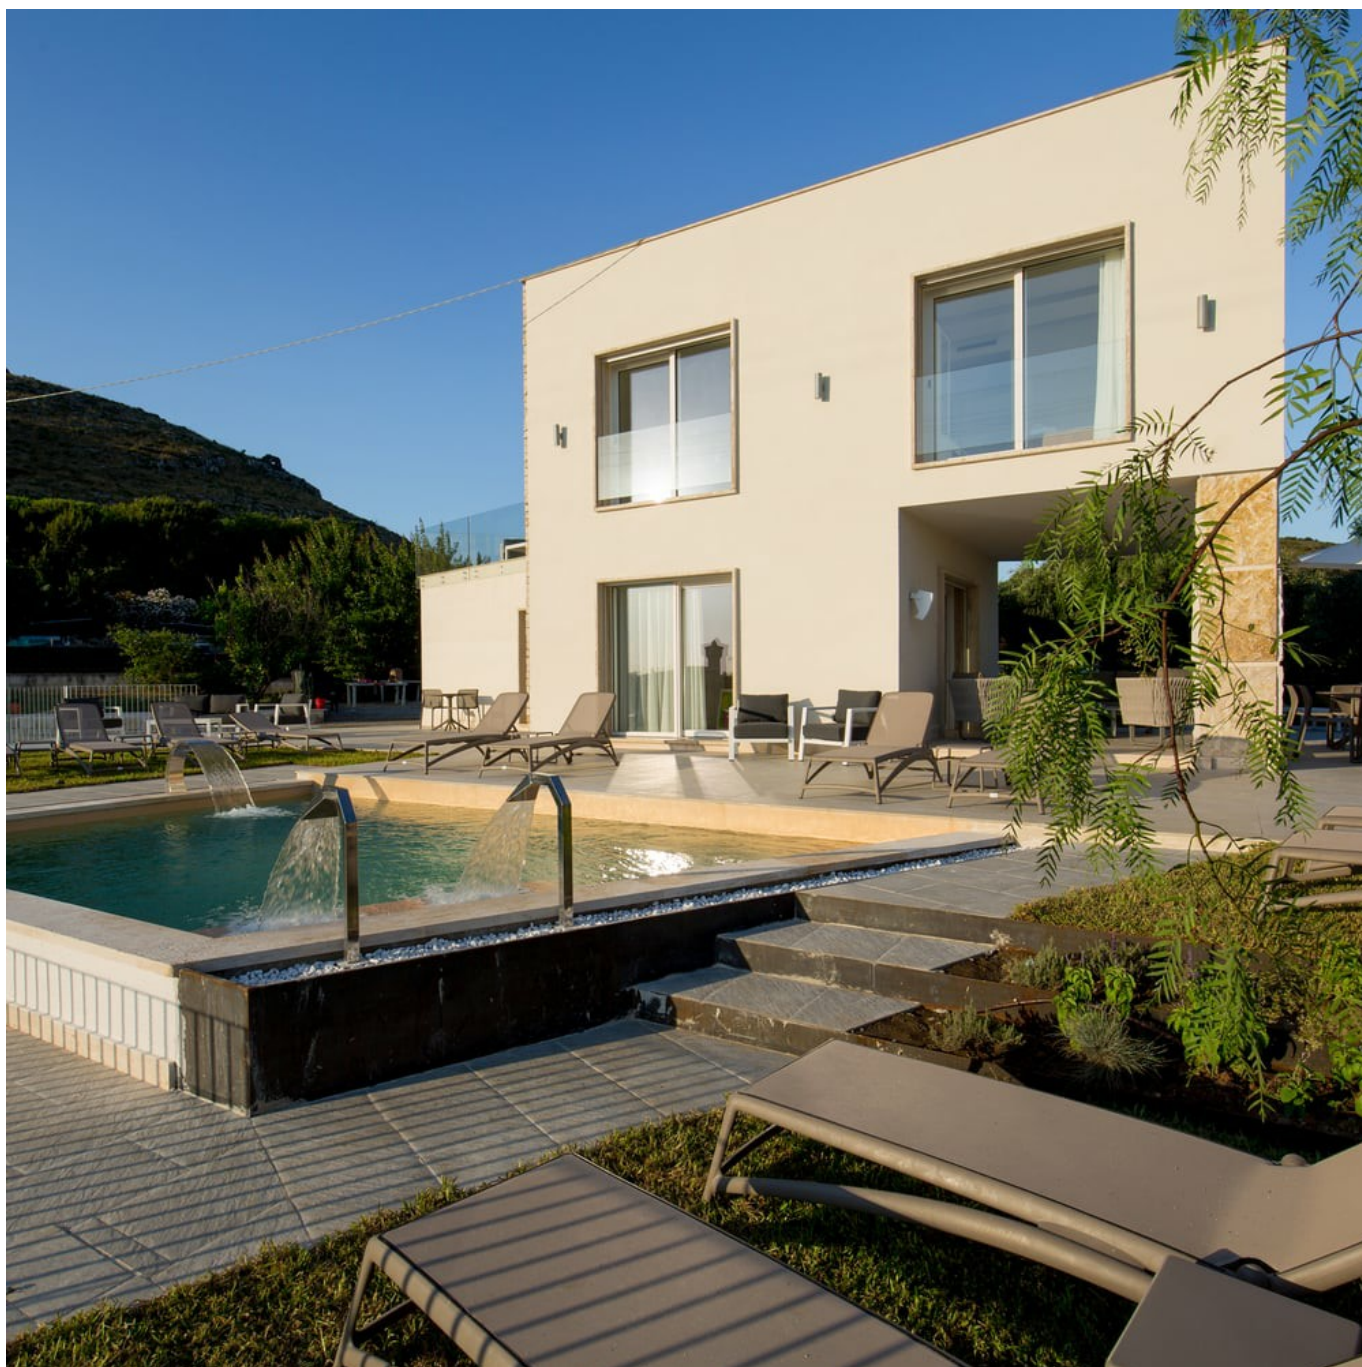

Villa Scissure Sea Suite in Gaeta

Een episch vakantiehuis met FIN-Slide, FIN-Vista en FIN-72.

www.finstral.com/nl/referenties/villa-scissure-sea-suite-in-gaeta/311-4139.html