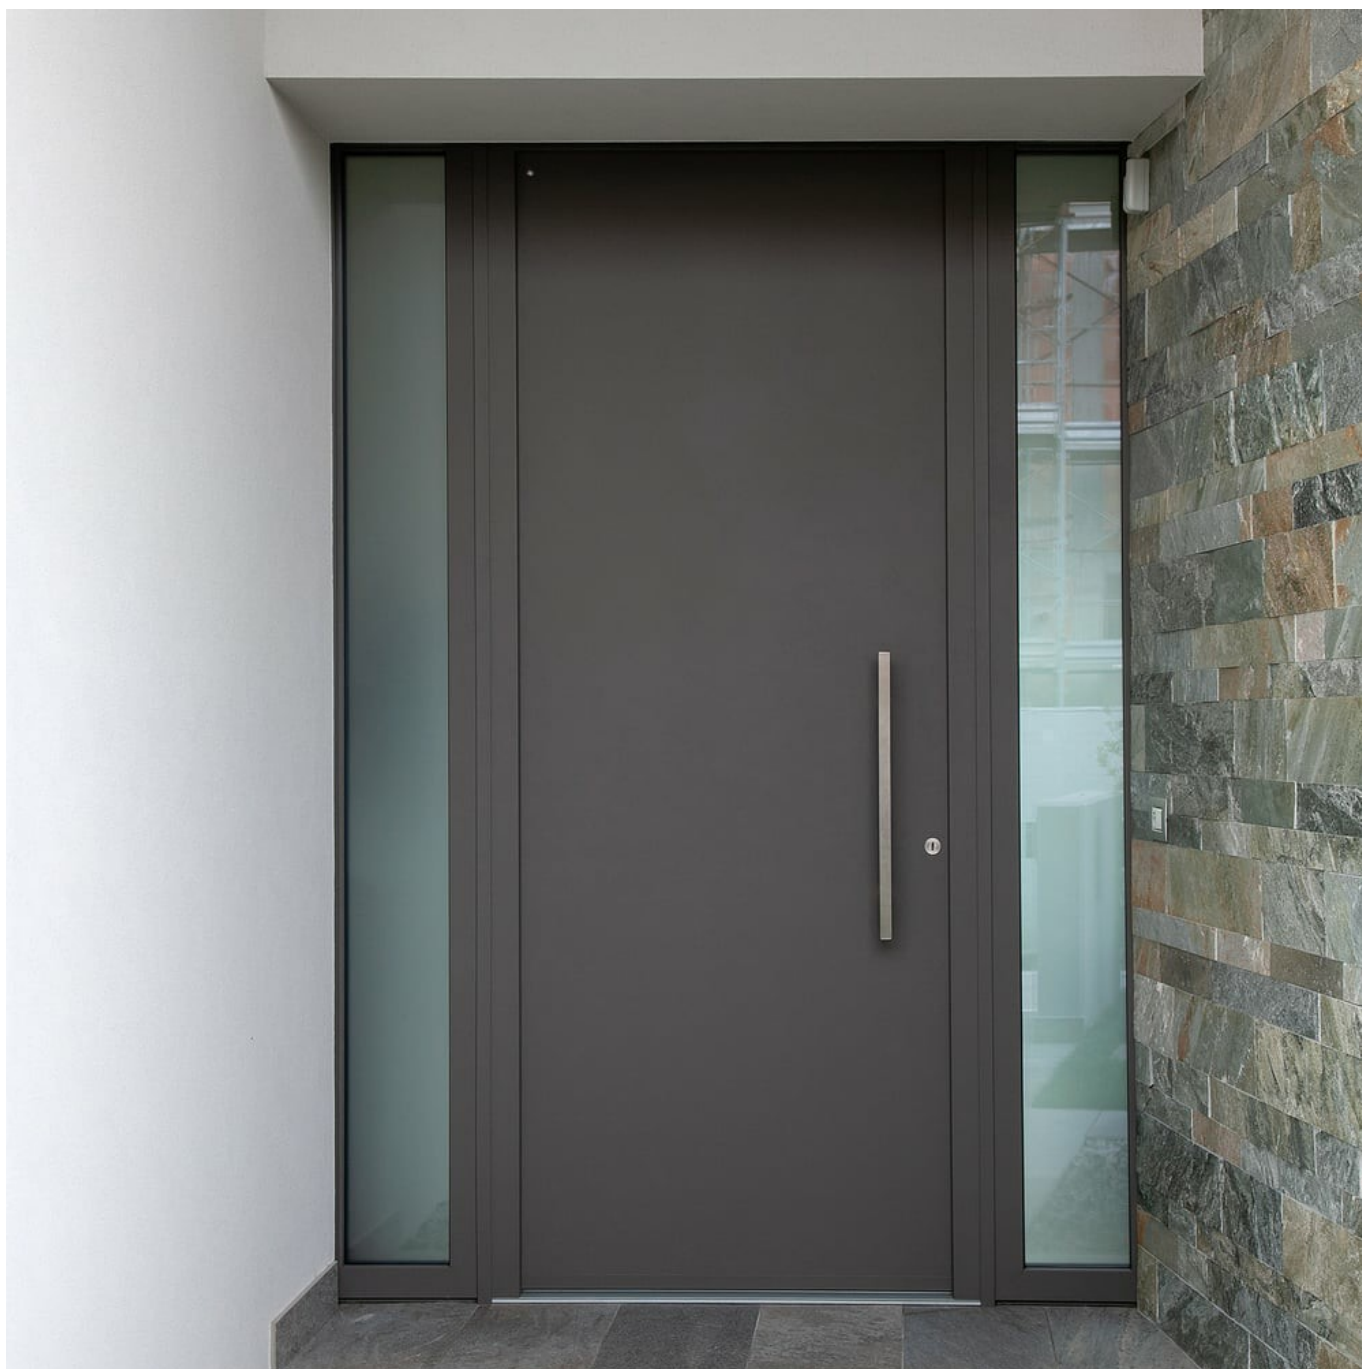

Eengezinswoning bij Treviso

Moderne elegantie met FIN-Project, FIN -Slide en -Vista.

www.finstral.com/fl/referenties/eengezinswoning-bij-treviso/311-4299.html