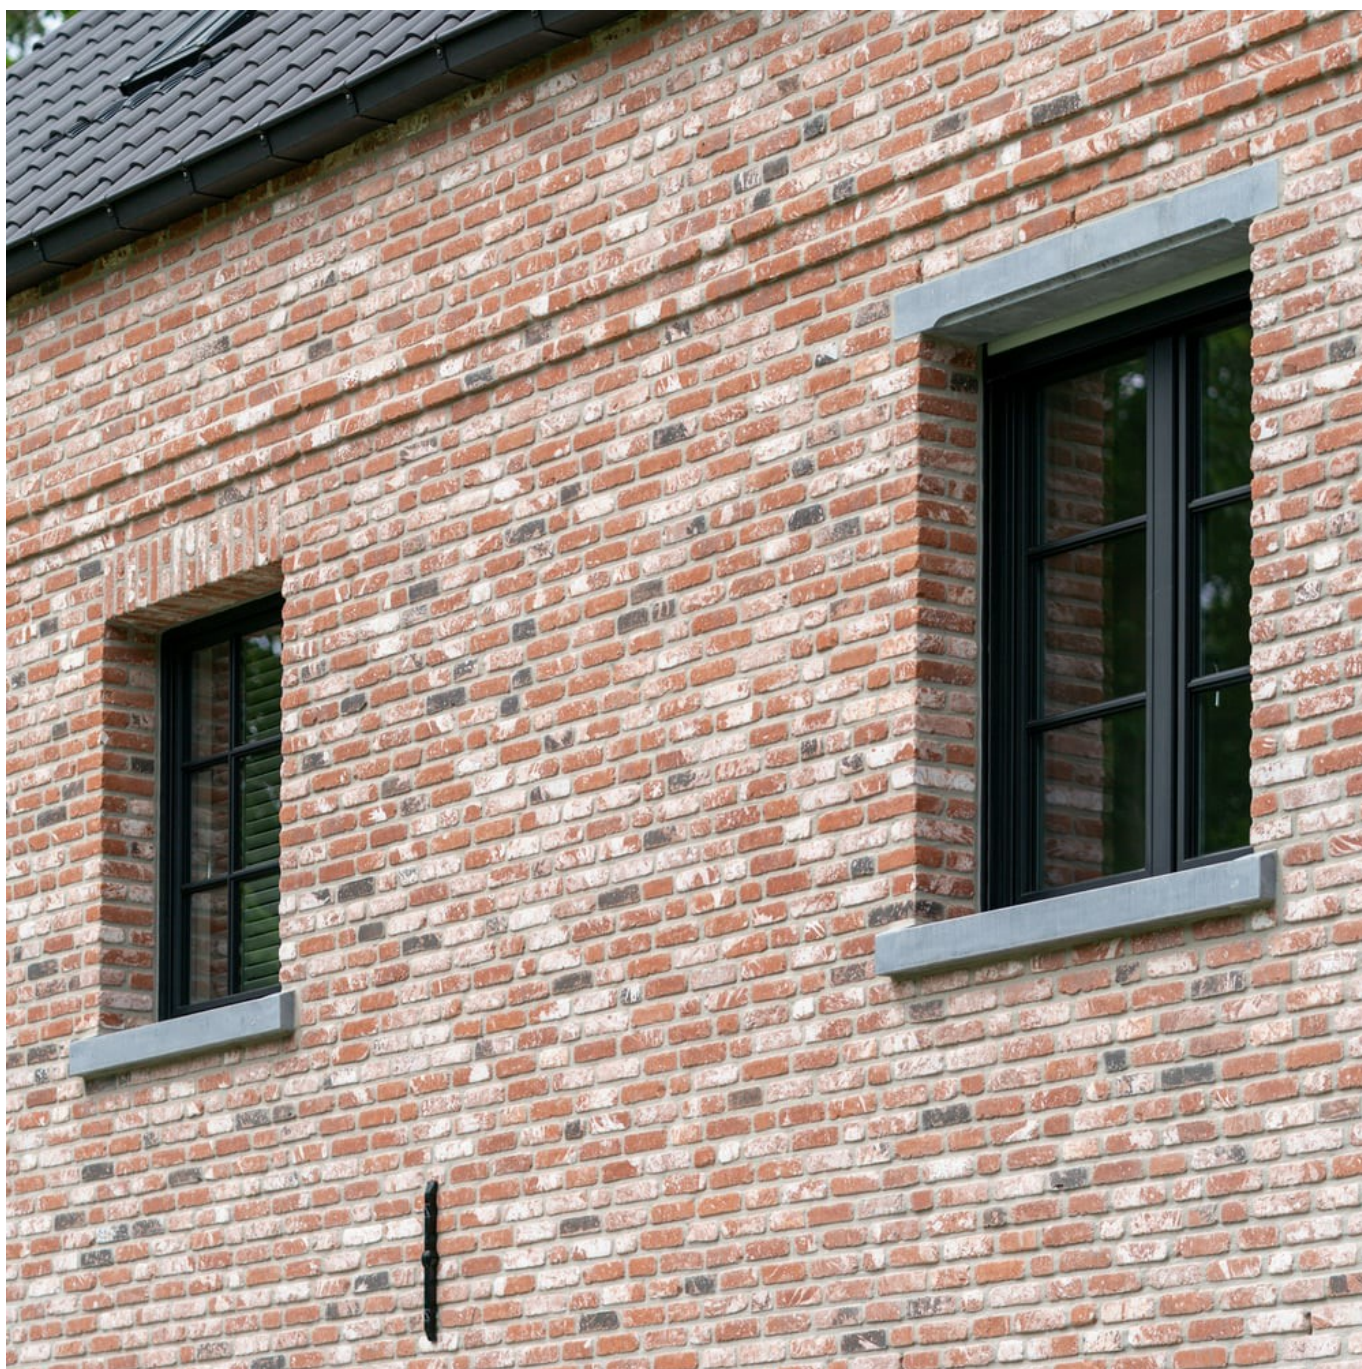

Vrijstaande woning nabij Turnhout

Industriële loftstijl met kozijnen en voordeur van Finstral.

www.finstral.com/nl/referenties/vrijstaande-woning-nabij-turnhout/311-11731.html