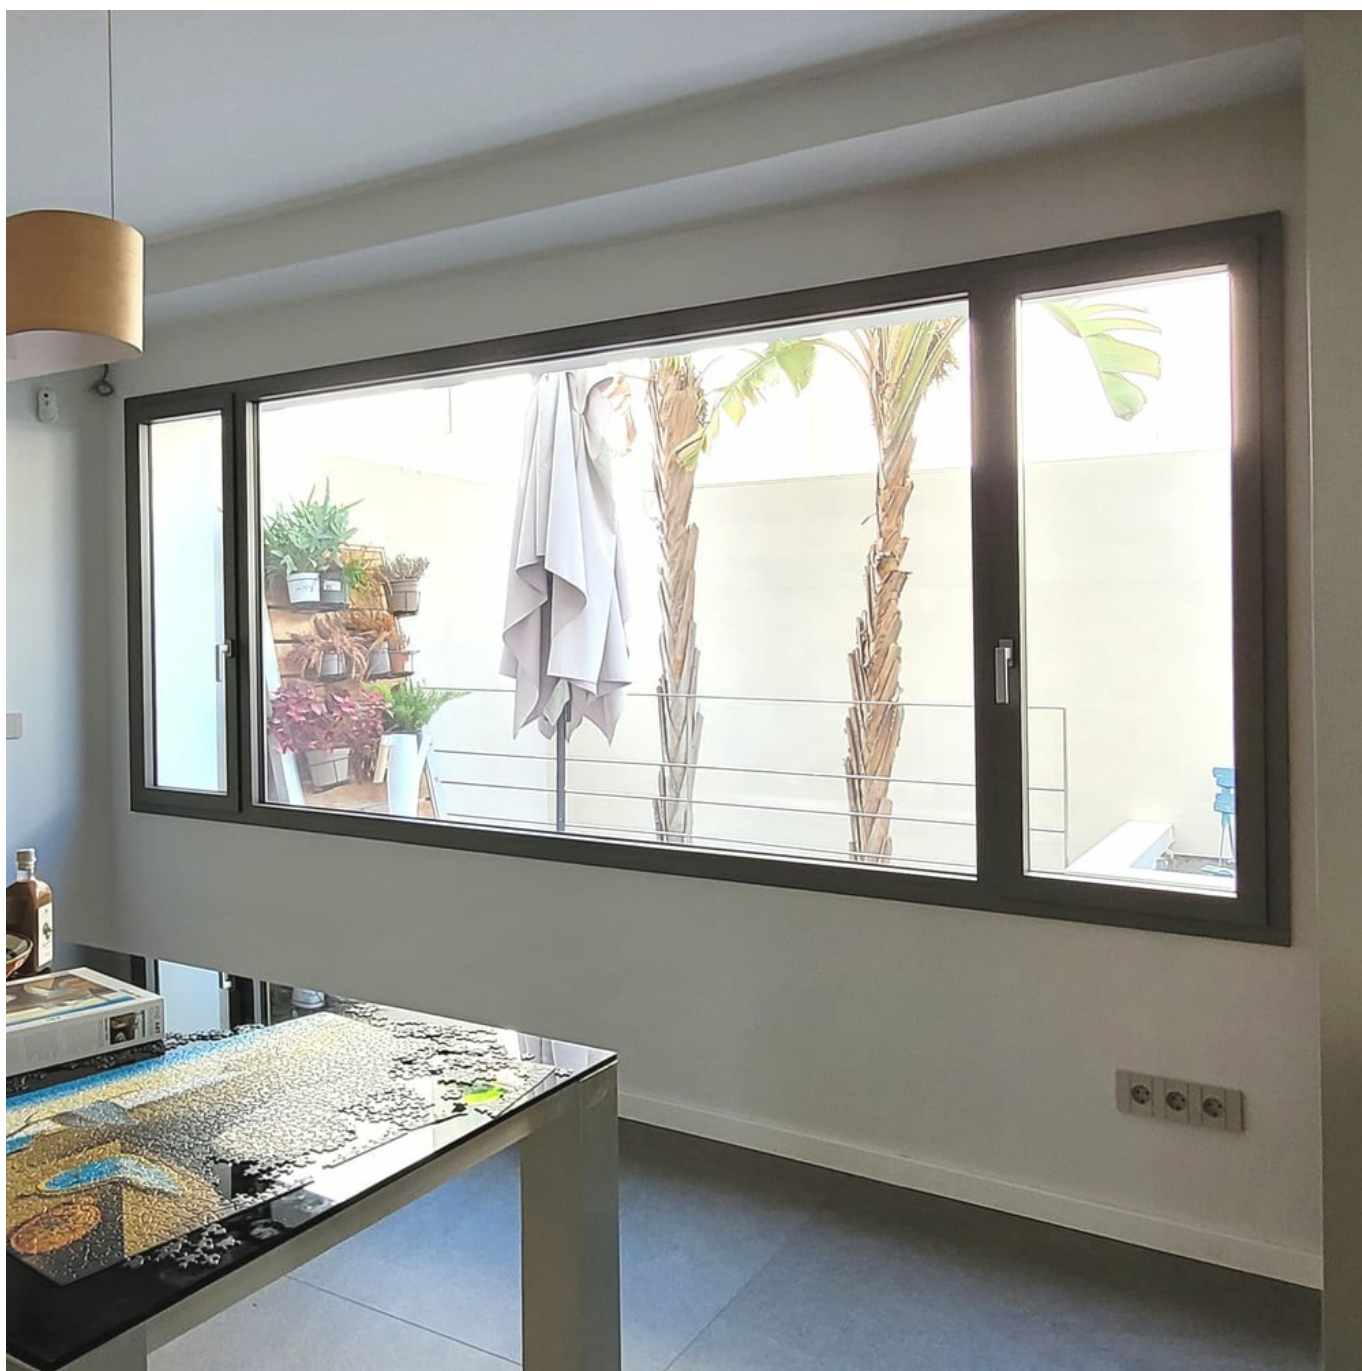

Eengezinswoning in Valencia

Elke kamer is geoptimaliseerd en elk kozijn is uniek.

www.finstral.com/nl/referenties/eengezinswoning-in-valencia/311-11894.html