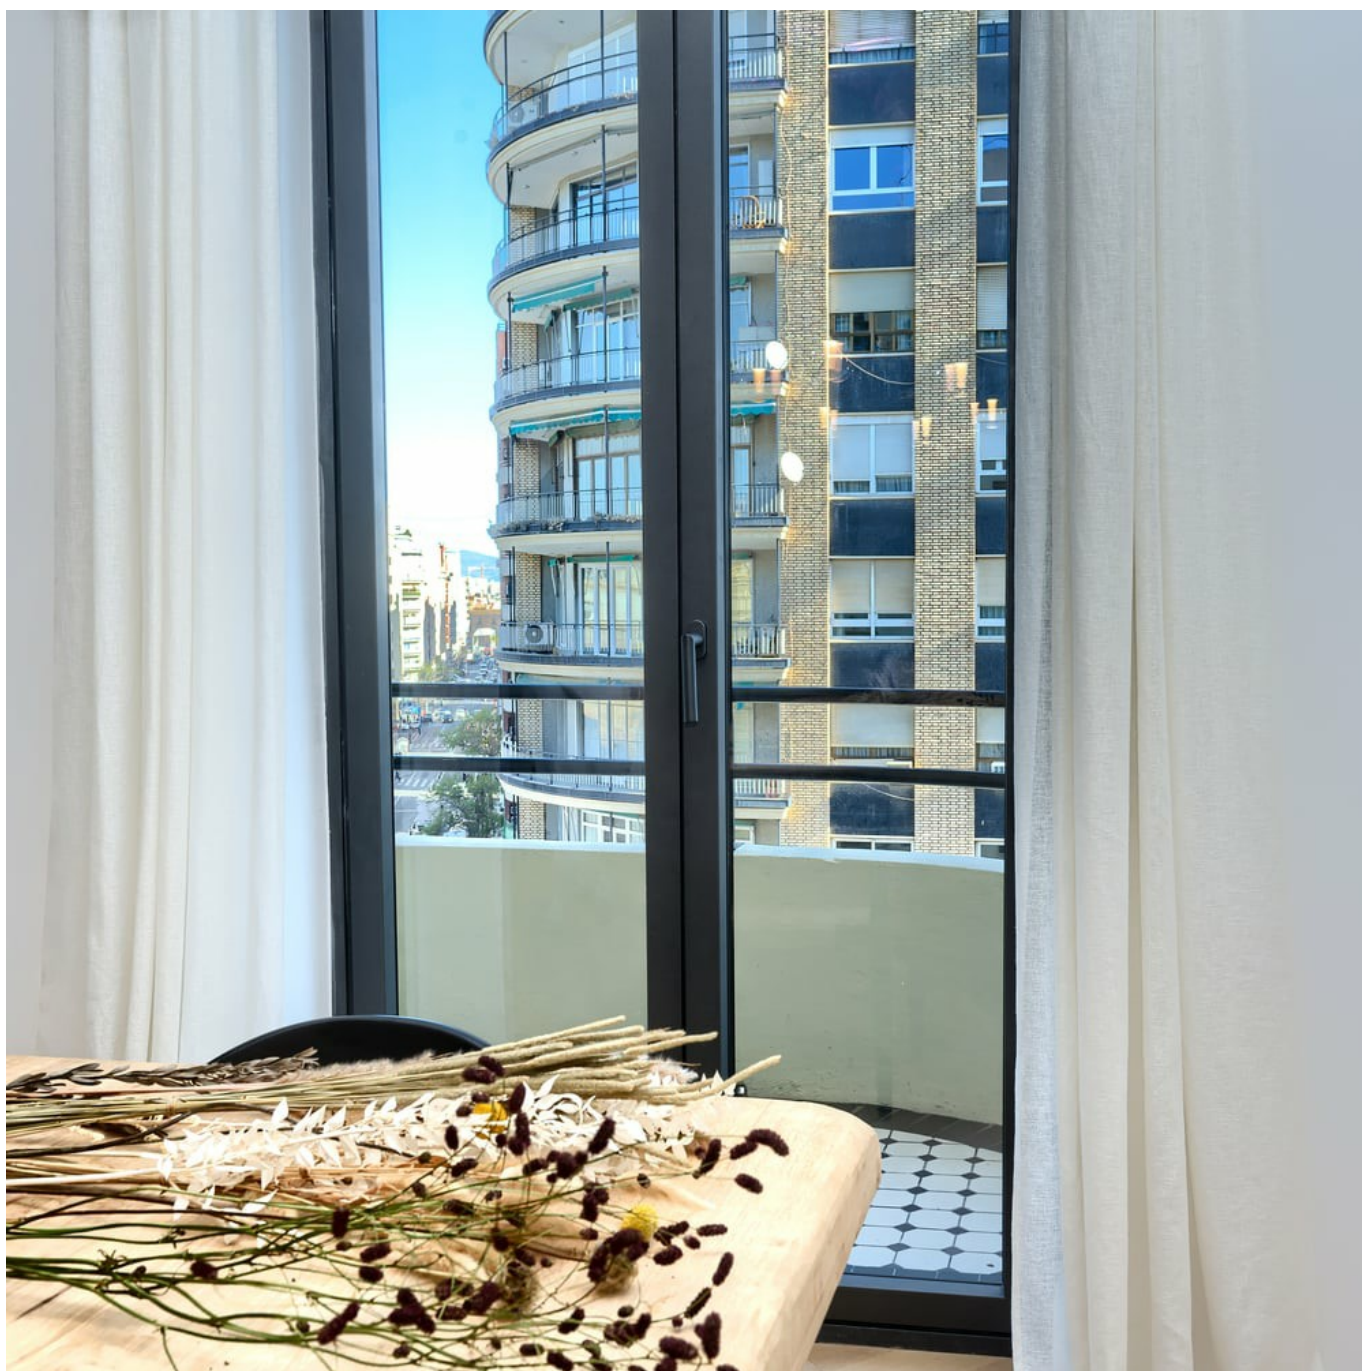

Appartamento ristrutturato a Valencia

Un design moderno che dà nuova vita a un'estetica tradizionale.

www.finstral.com/it/realizzazioni/appartamento-ristrutturato-a-valencia/311-11920.html