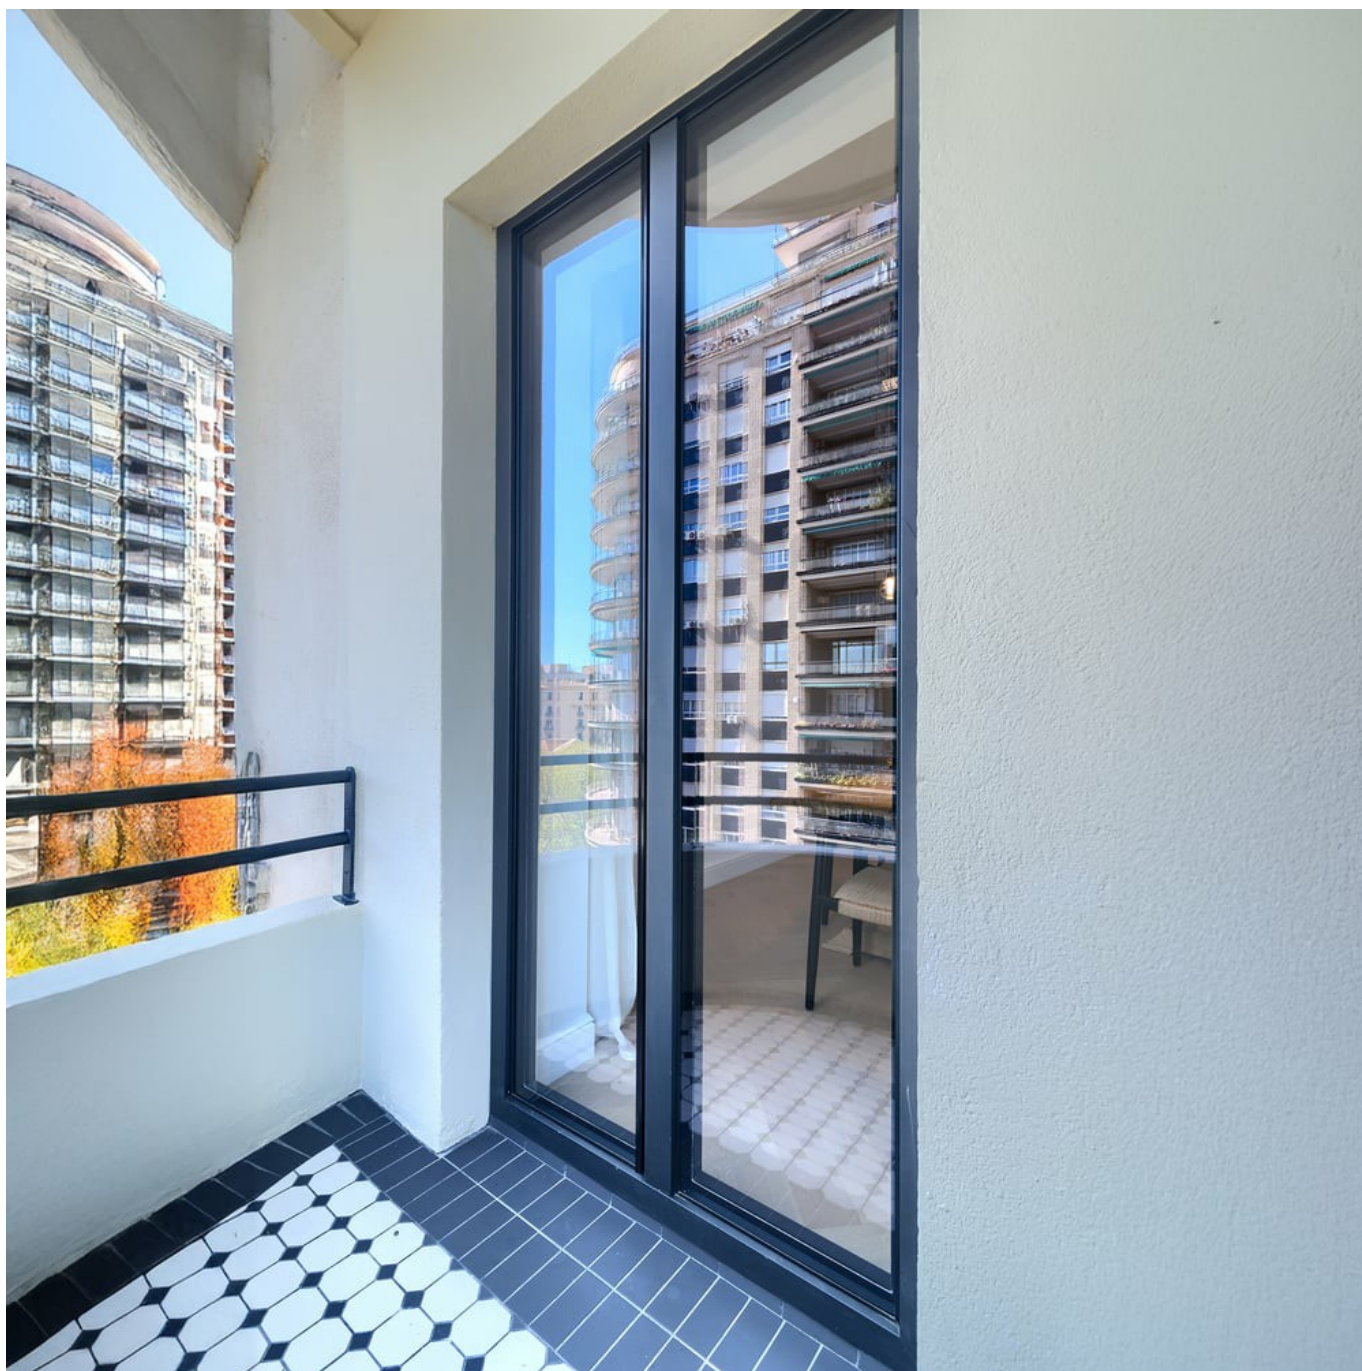

Appartamento ristrutturato a Valencia

Un design moderno che dà nuova vita a un'estetica tradizionale.

www.finstral.com/it/realizzazioni/appartamento-ristrutturato-a-valencia/311-11920.html