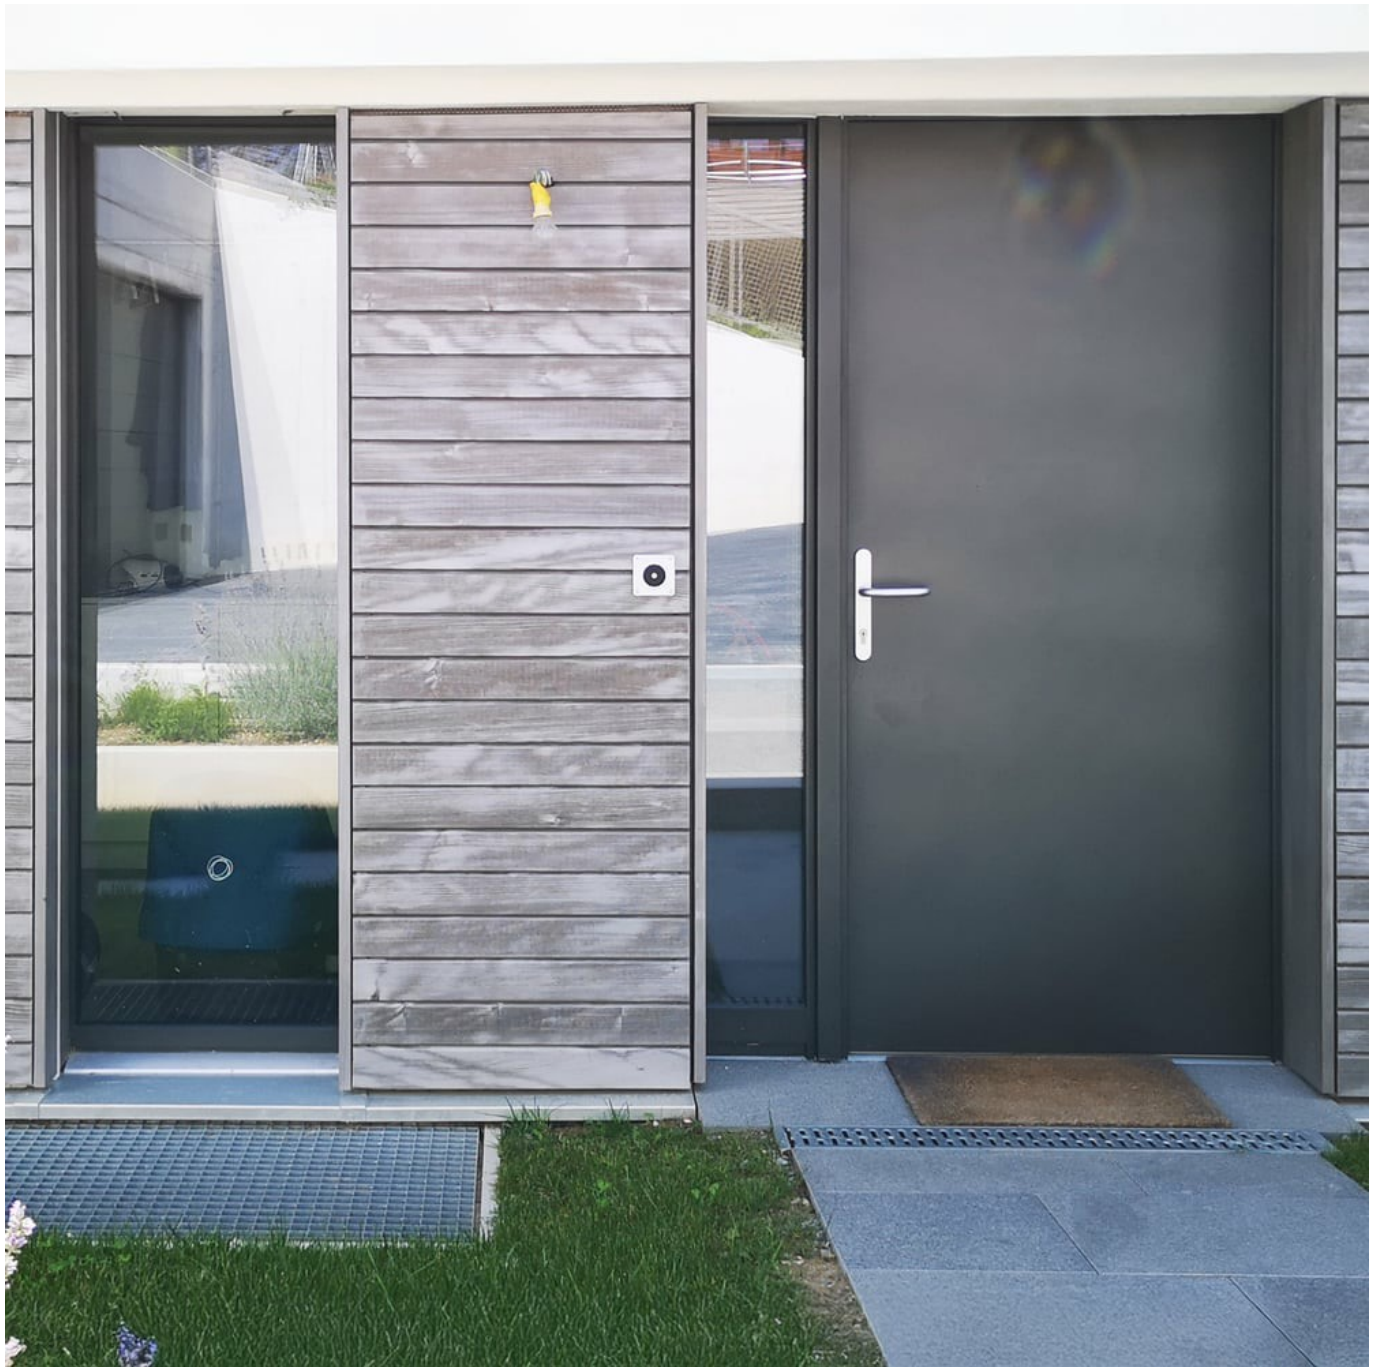

FIN-Project Nova-line 78/88
Aluminium-Aluminium

Nieuwe villa in het Zwitserse groen

Buiten de kleur aangepast, binnen alles in het juiste licht.

Deze villa in Lausanne (bouwjaar 2017) met zijn strakke, lineaire gevelstructuur had nog slechts één ding nodig om het fraaie karakter te completeren: slanke, elegante kozijnen. En dan ben je bij Finstral aan het juiste adres: De FIN-Project aluminium-kozijnen passen perfect bij de houten buitengevel en het stijlvolle interieur. Aluminium-kozijnen in Sablé antraciet onderstrepen met hun licht korrelige structuur het consequent doorgevoerde moderne ontwerp. Bovendien heb je met de FIN-Slide hefschuifdeur met zijn grote glazen oppervlak vanuit je huis en woonkamer een prachtig zicht op de natuur. De kozijn deur in de badkamer ziet er niet alleen mooi uit maar heeft ook een dubbele functie: Het witte matglas biedt perfecte bescherming tegen inkijk terwijl de badkamer toch heel licht is. En de vergrendelbare greep zorgt voor een goede inbraakwerendheid. De huisdeur – FIN-Door met een doorlopend aluminium-oppervlak – harmonieert daarbij perfect met de kleur van de houten gevelbekleding.

Nieuwe villa in het Zwitserse groen

Buiten de kleur aangepast, binnen alles in het juiste licht.

www.finstral.com/nl/referenties/nieuwe-villa-in-het-zwitserse-groen/311-12003.html

Nieuwe villa in het Zwitserse groen

Buiten de kleur aangepast, binnen alles in het juiste licht.

www.finstral.com/nl/referenties/nieuwe-villa-in-het-zwitserse-groen/311-12003.html

Nieuwe villa in het Zwitserse groen

Buiten de kleur aangepast, binnen alles in het juiste licht.