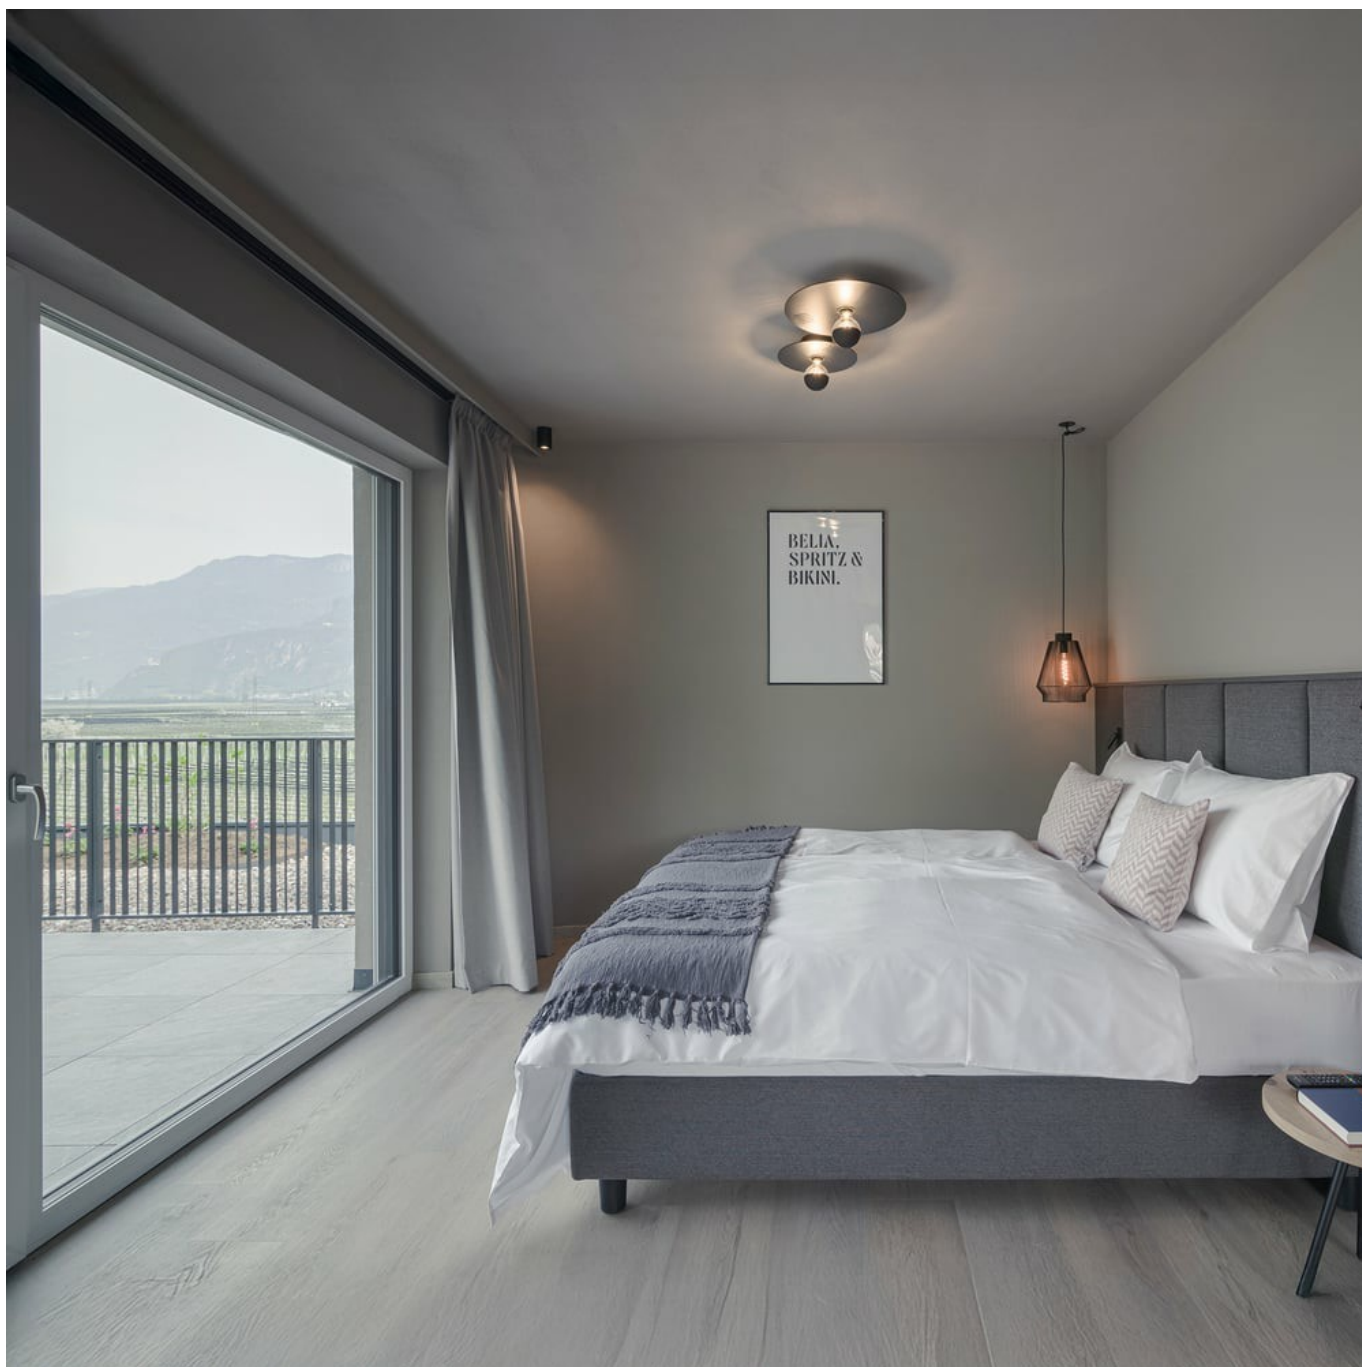

Lofts no meio de vinhas

Janelas especiais para apartamentos especiais.

www.finstral.com/pt/referências/lofts-no-meio-de-vinhas/311-12141.html