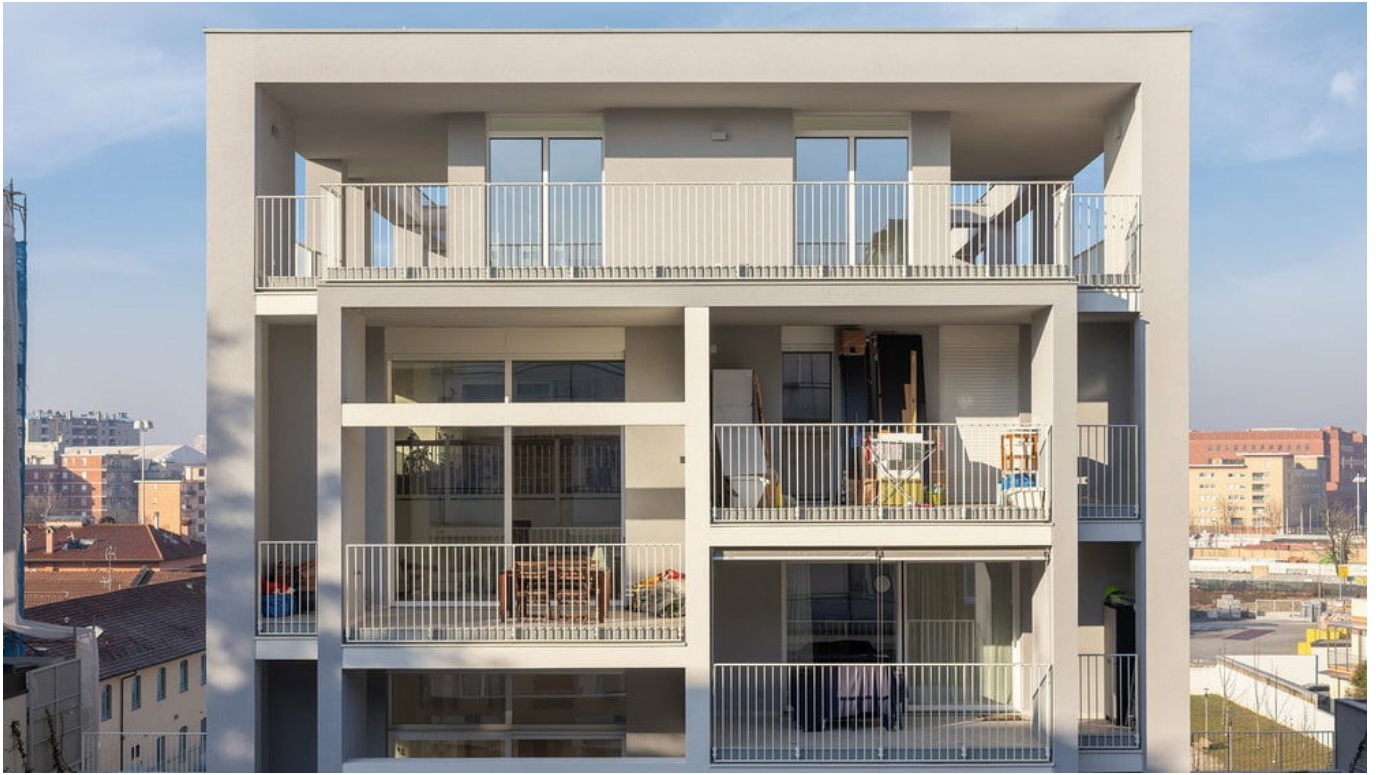

FIN-Window Nova-line 77
Kunststof-Kunststof

Nieuw appartementencomplex in Milaan

Groener wonen.

Milaan vindt zichzelf opnieuw uit. Met veel groen en duurzame gebouwen in een zero-emissie-wijk. Op een steenworp afstand van dit ambitieuze project ligt het appartementencomplex Talea. Ook dit gebouw, dat 35 appartementen herbergt, richt zich op duurzaamheid en optimale levenskwaliteit. Het gebouw past perfect in de architectonische context van de stad.

De kozijnen van Finstral sluiten met hun hoekige, moderne vormen nauw aan bij de stijl van het gebouw. Bij alle appartementen zijn de voordelen van natuurlijk licht maximaal benut. Grote loggia's en schuifelementen met slanke kozijnen zorgen in alle appartementen voor een maximale lichtinval. Een gecontroleerde mechanische ventilatie garandeert in alle seizoenen thermisch comfort en schone lucht met minimale milieubelasting in dit volledig gasvrije gebouw. Met optimale warmte- en koude-isolatie en een lange levensduur dragen ook de kozijnen bij aan de duurzaamheid van het gebouw.

Soort gebouw	Appartementen-Complex
Bouwjaar	2023/2024
Maatregel	Nieuwbouw-/ Verbouwing
Planning	Berretta Associati
Land	Italië
Regio	Lombardia
Plaats	Milano
Fotograaf	Meraner & Hauser

Nieuw appartementencomplex in Milaan